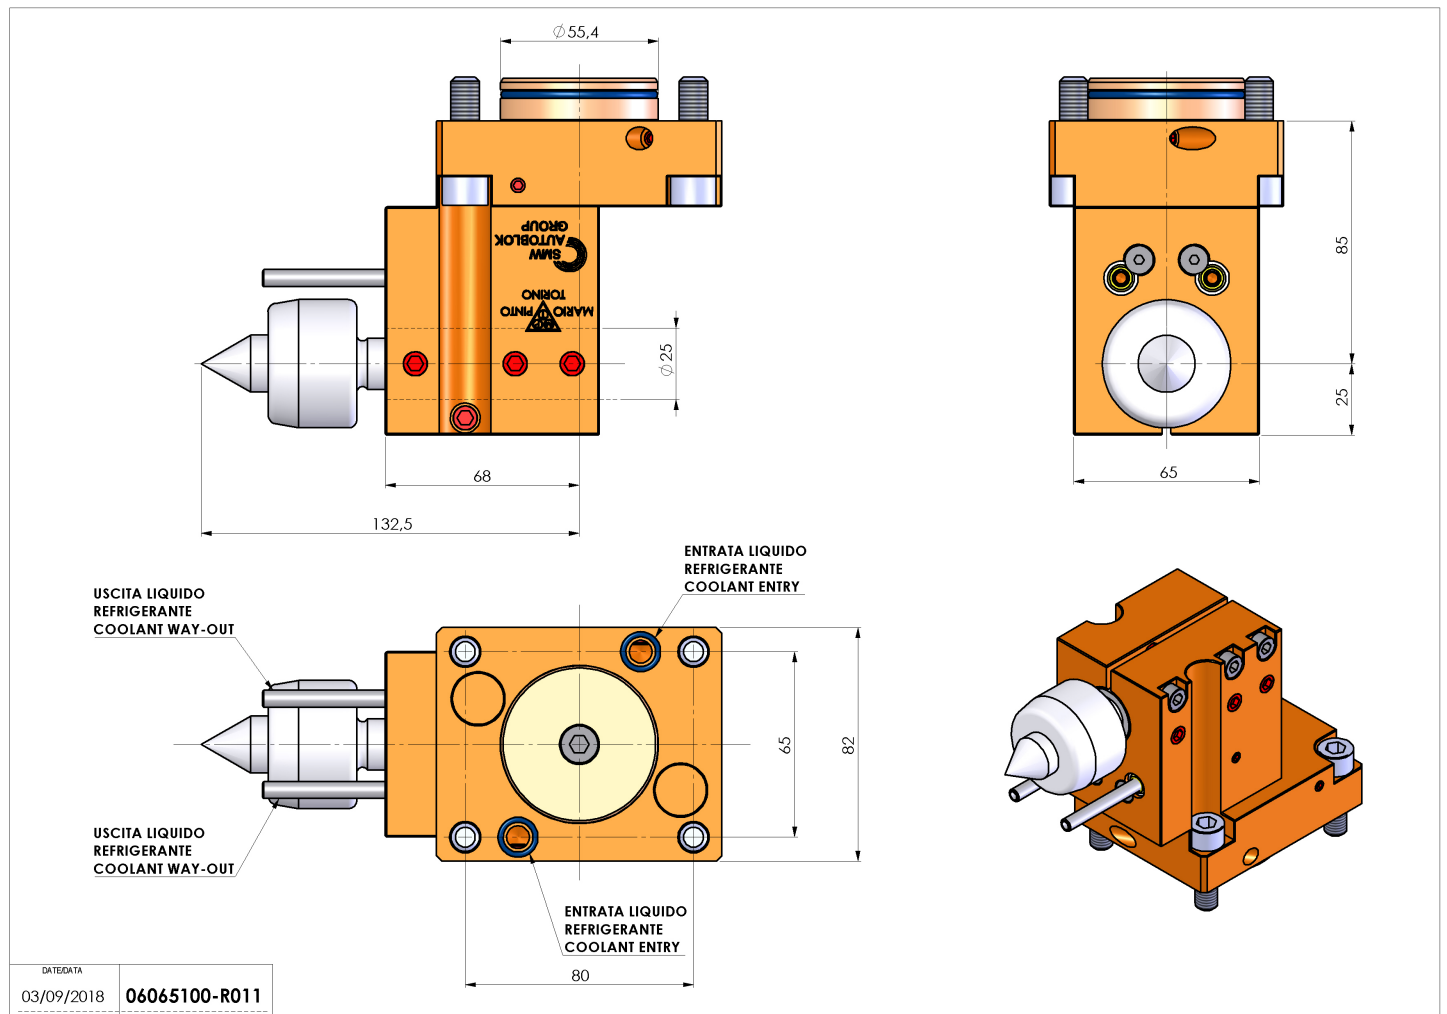

# 06065100 - TH-BRB D55.4 D25 CONTRP CM2H85

<b>Tipo</b>	TH-BRB Portautensili statico portabareno
<b>Attacco</b>	CILINDRICO 55.4
<b>Uscita utensile</b>	TH porta bareno 25
<b>Raffreddamento</b>	Refrigerazione esterna / interna
<b>H [mm]</b>	85

<b>Accessori</b>	N.D.
<b>Note</b>	N.D.
<b>Note per il montaggio</b>	N.D.

Verificare sempre gli ingombri del portautensile in torretta

DATE DATA  
03/09/2018 **06065100-R011**

Salvo modifiche tecniche