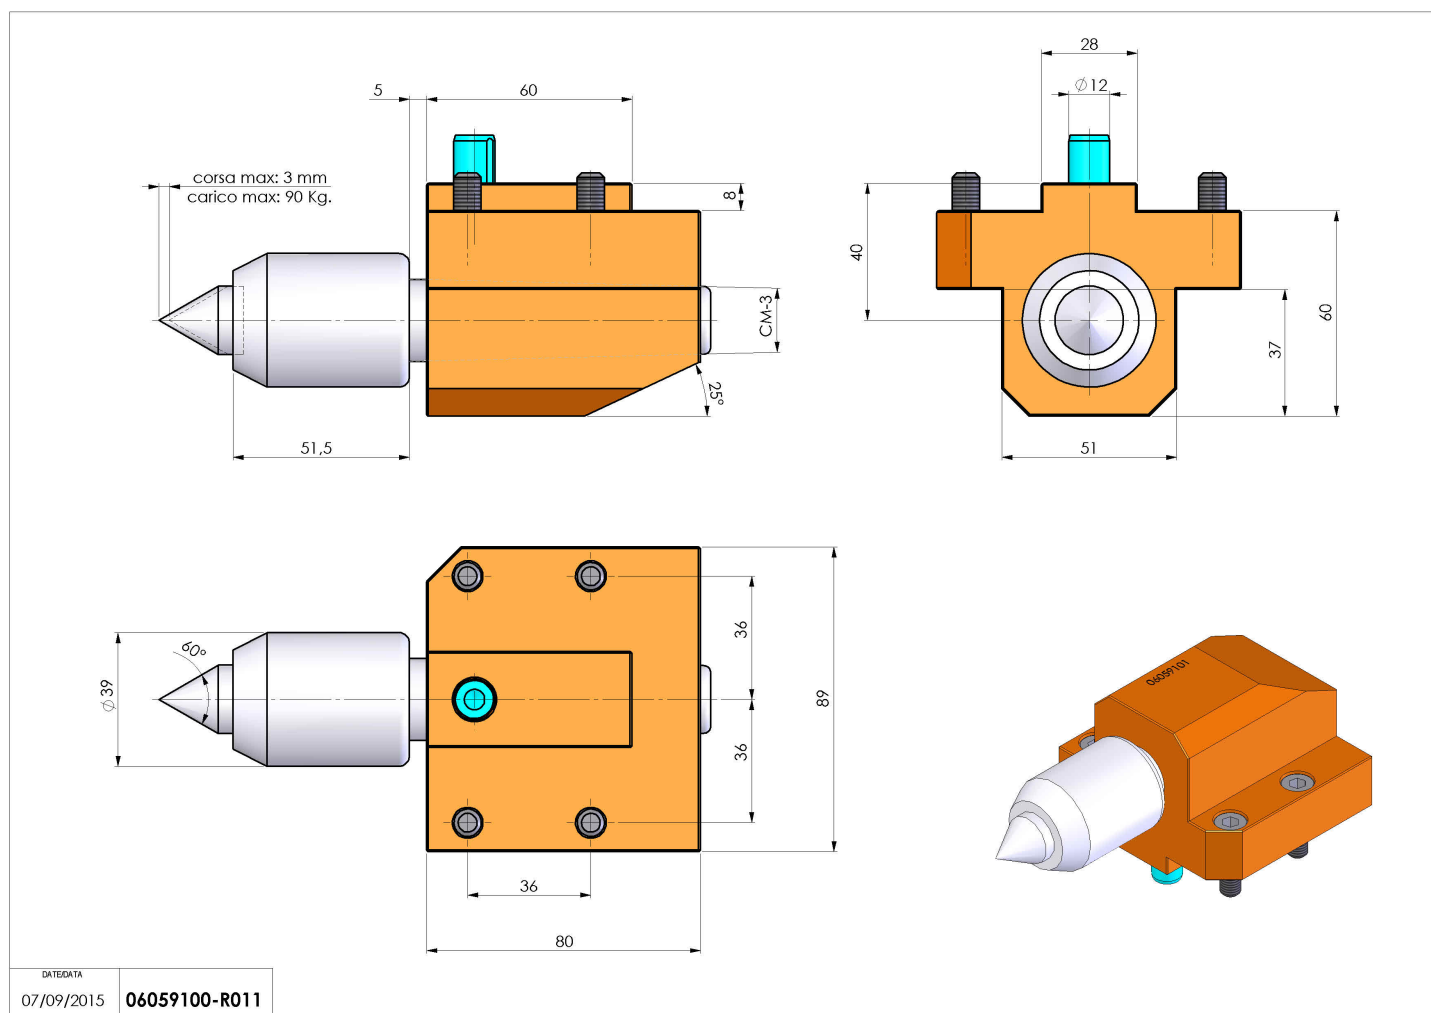

06059100 - TH-CM3 CONTR MOLL H32 MZ

Tipo	TH Portautensili statico altro
Attacco	MAZAK
Uscita utensile	Cono MORSE CM3
Raffreddamento	
H [mm]	32
Ø Min [mm]	CM3
Accessori	N.D.
Note	N.D.
Note per il montaggio	N.D.

Verificare sempre gli ingombri del portautensile in torretta

Salvo modifiche tecniche

DATE/ATA
07/09/2015 06059100-R011