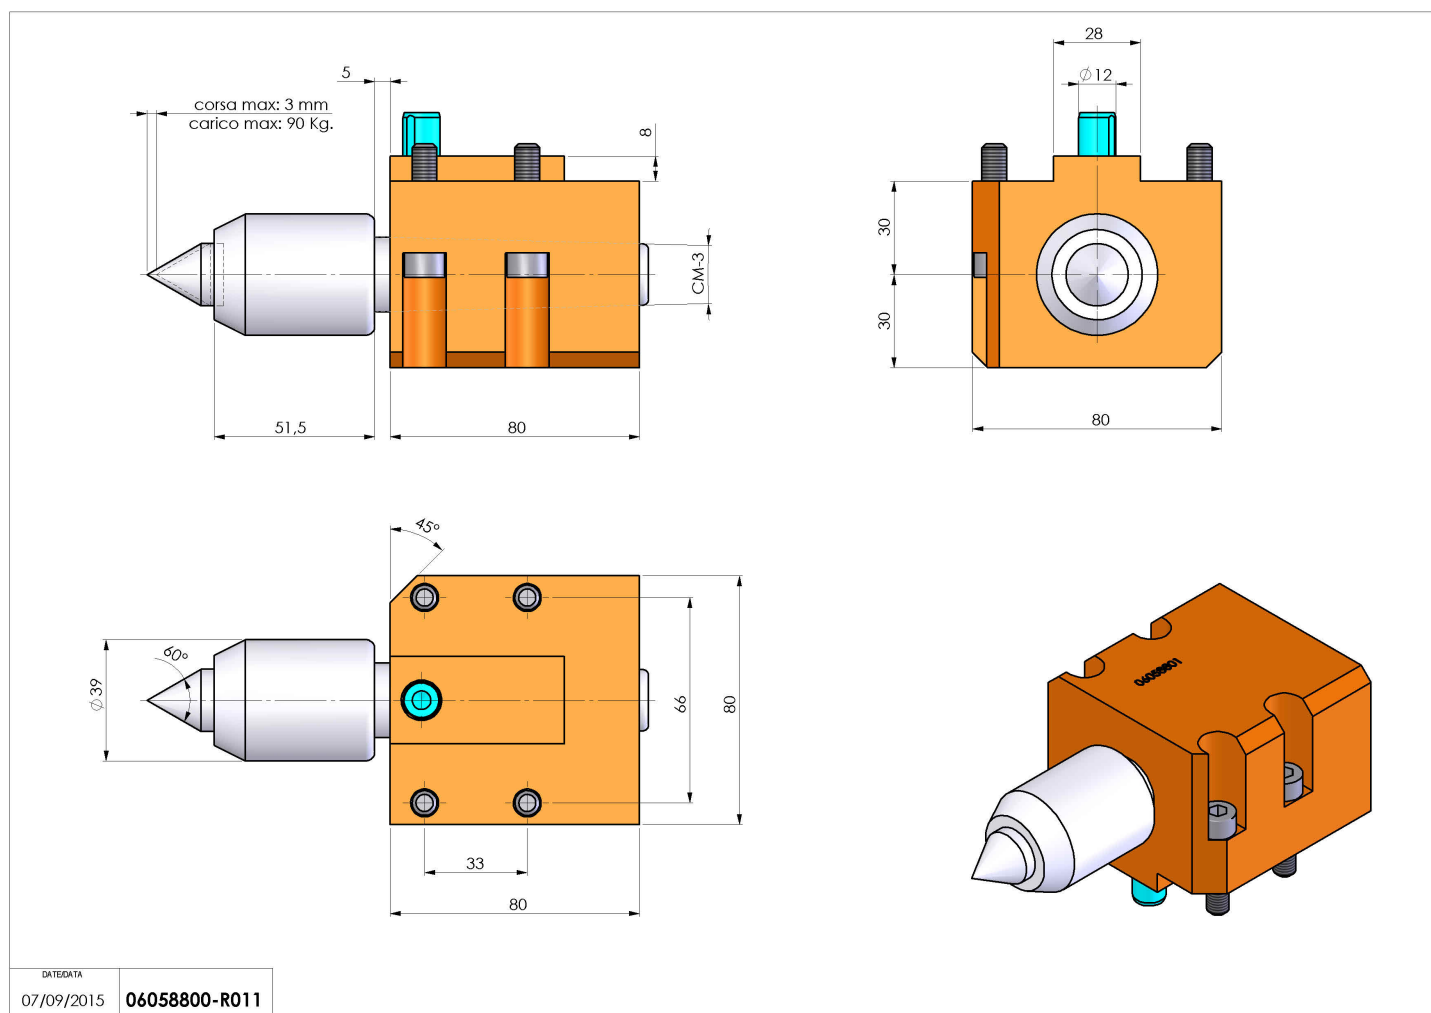

## 06058800 - TH-CM3 CONTR MOLL MZ

<b>Tipo</b>	TH Portautensili statico altro
<b>Attacco</b>	MAZAK
<b>Uscita utensile</b>	Cono MORSE CM3
<b>Raffreddamento</b>	
<b>H [mm]</b>	30
<b>Ø Min [mm]</b>	CM3
<b>Accessori</b>	N.D.
<b>Note</b>	N.D.
<b>Note per il montaggio</b>	N.D.

Verificare sempre gli ingombri del portautensile in torretta

Salvo modifiche tecniche