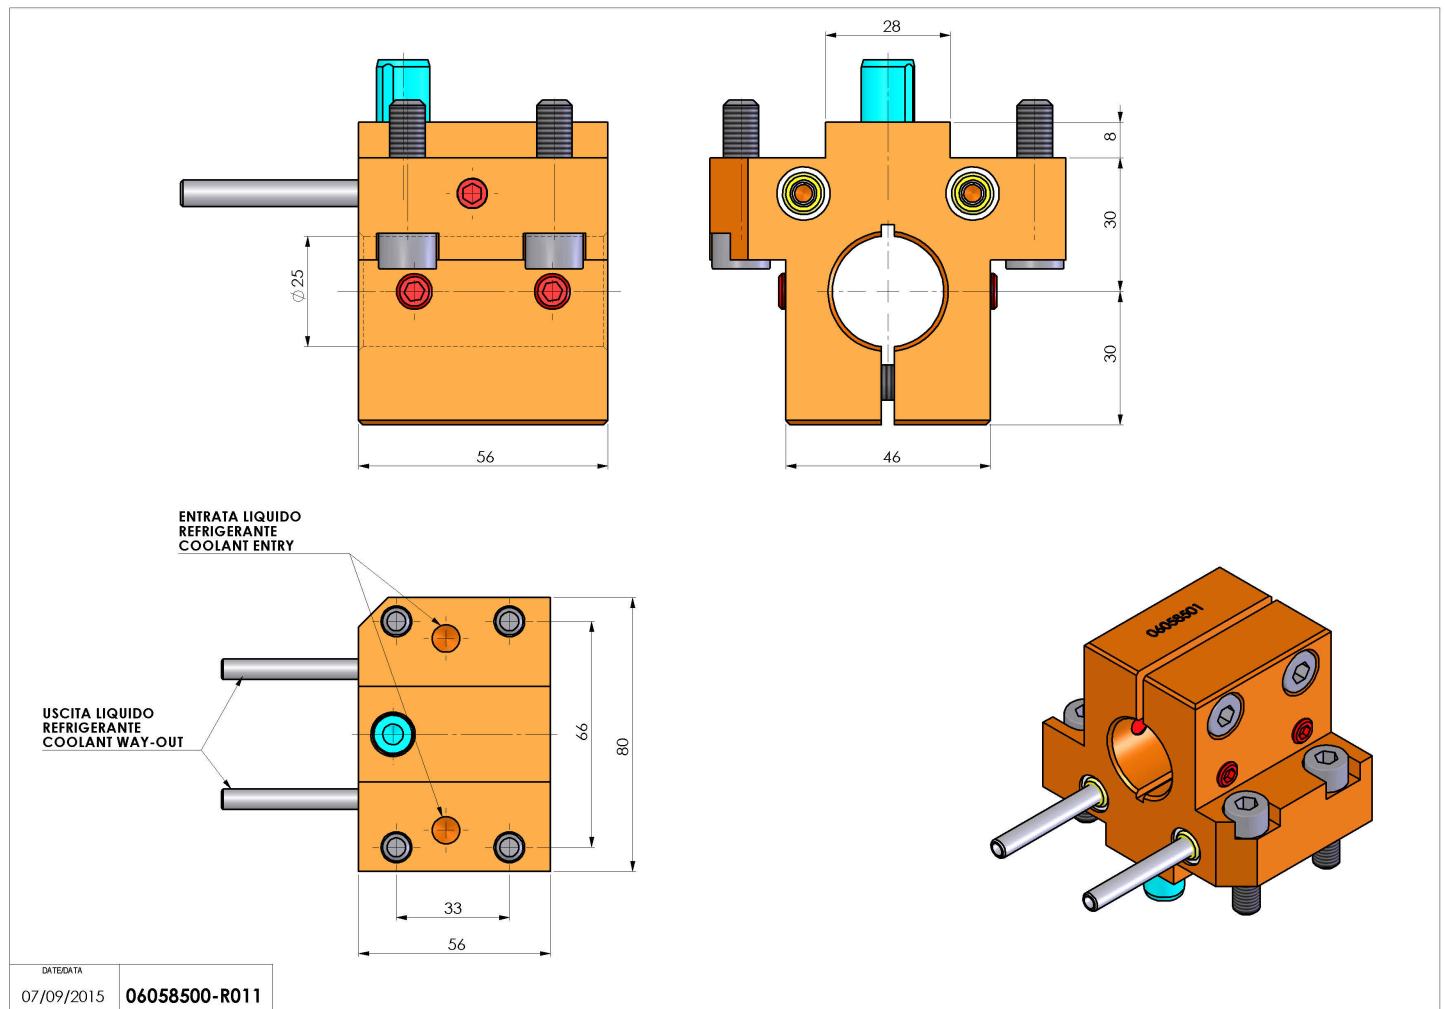

06058500 - TH-BRB D25 H30 TAGL MZ

Tipo	TH-BRB Portautensili statico portabareno
Attacco	MAZAK
Uscita utensile	TH porta bareno 25
Raffreddamento	Refrigerazione esterna
H [mm]	30

Accessori	N.D.
Note	N.D.
Note per il montaggio	N.D.

Verificare sempre gli ingombri del portautensile in torretta

Salvo modifiche tecniche

DATE/DATE
07/09/2015 06058500-R011