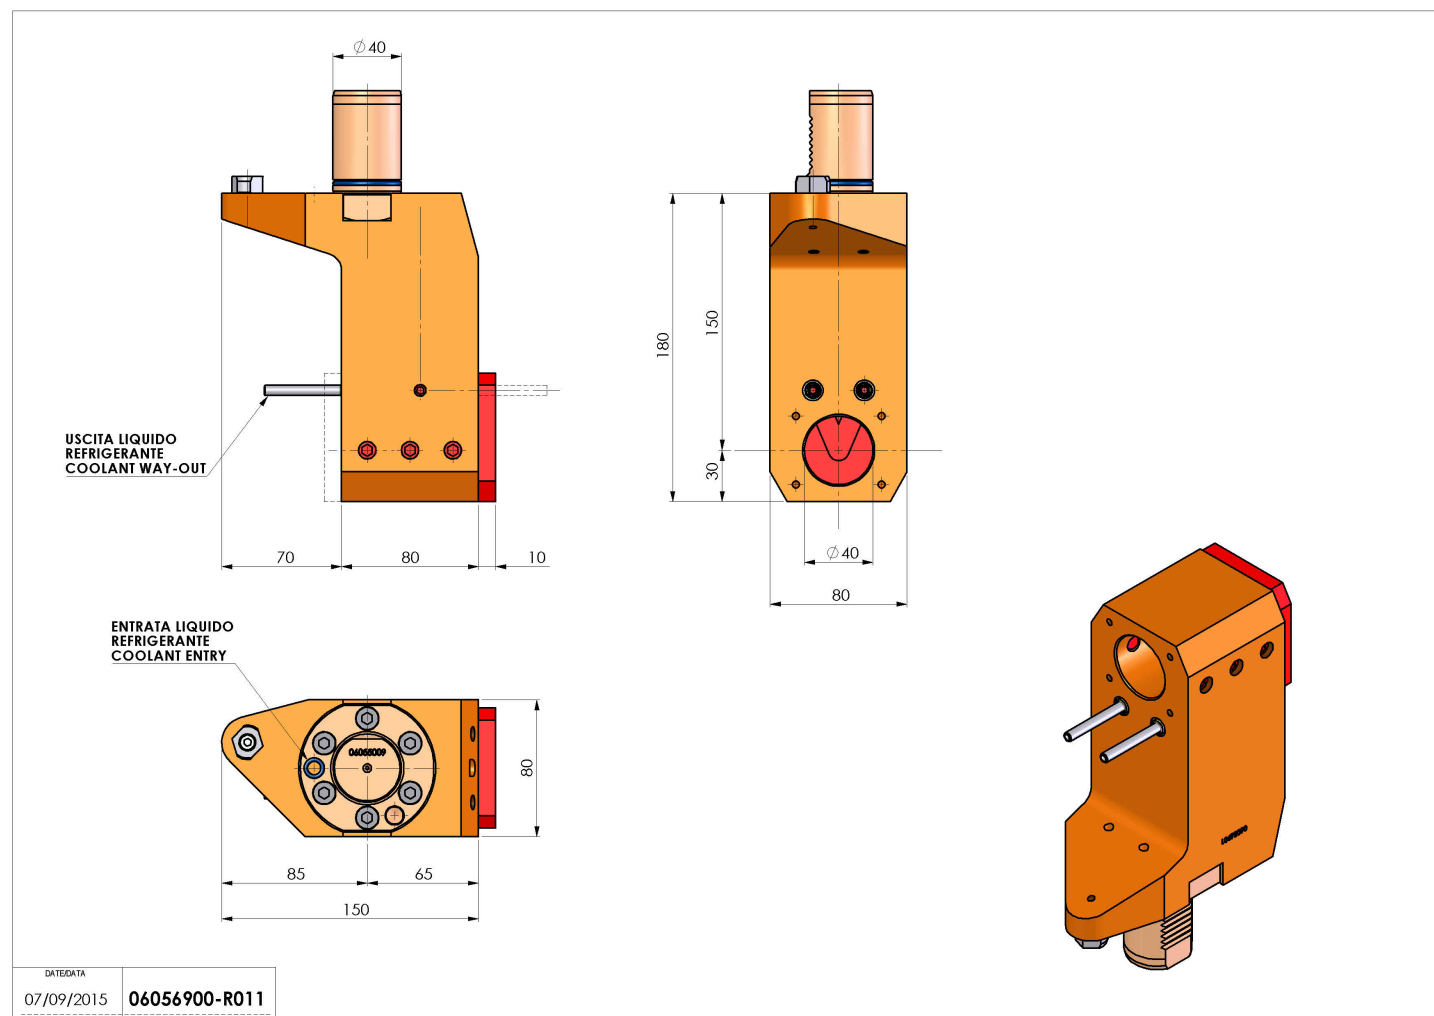

06056900 - TH-BRB VDI40 D40 H150 RF MZ

Tipo	TH-BRB Portautensili statico portabareno
Attacco	VDI 40
Uscita utensile	TH porta bareno 40
Raffreddamento	Refrigerazione esterna / interna
H [mm]	150

Accessori	N.D.
Note	N.D.
Note per il montaggio	N.D.

ATTENZIONE: VERIFICARE L'ORIENTAMENTO DELLA DENTATURA VDI

Verificare sempre gli ingombri del portautensile in torretta

Salvo modifiche tecniche