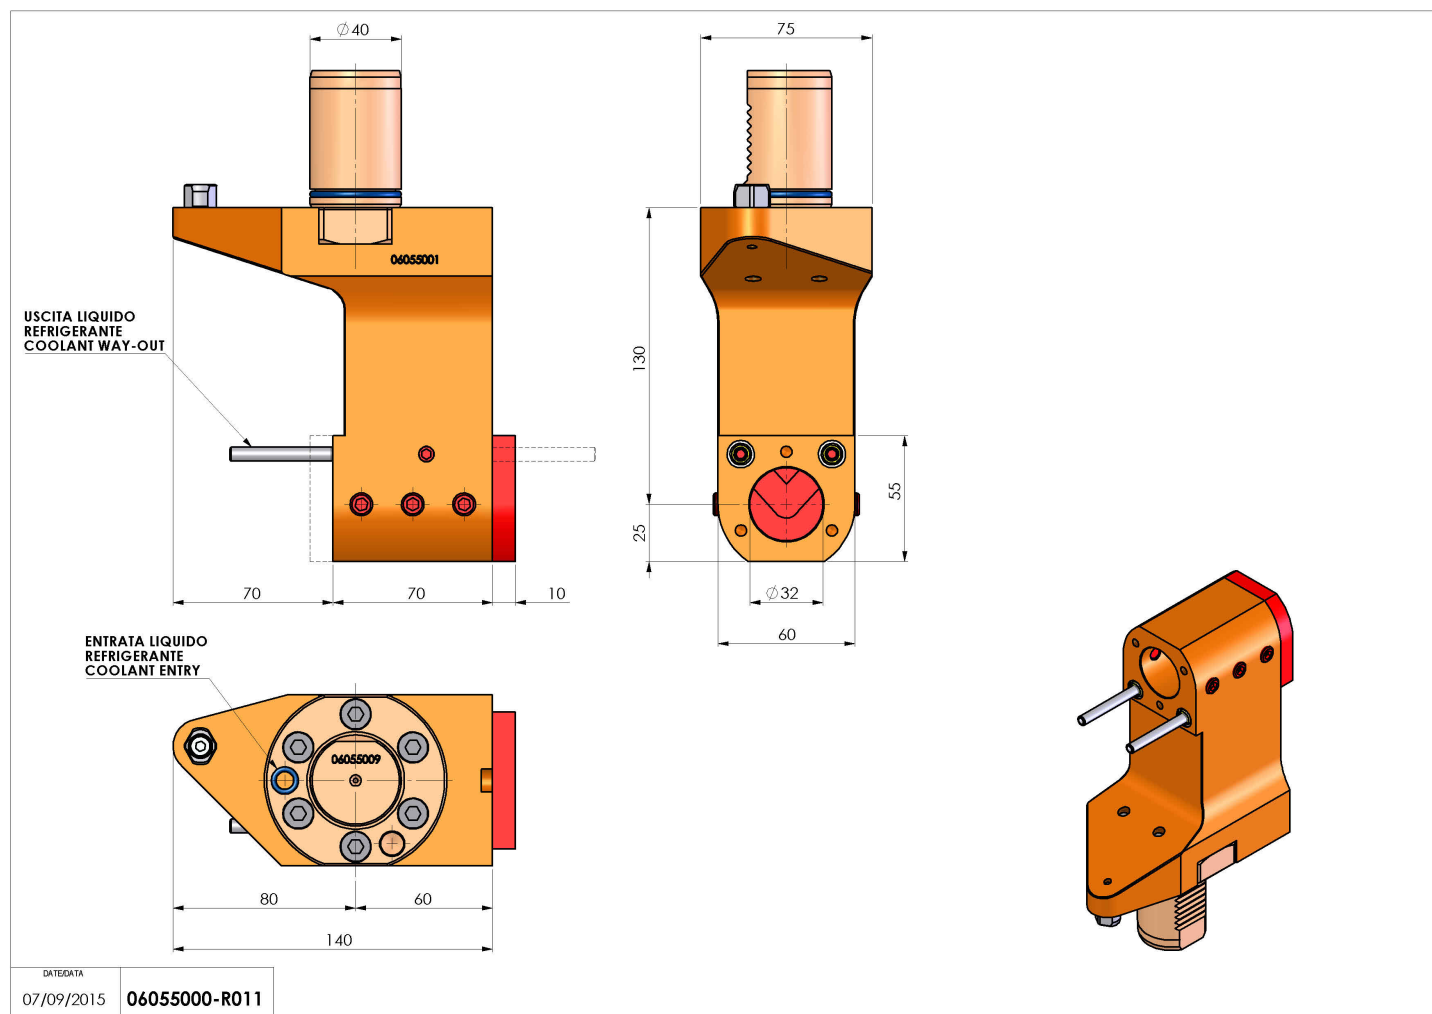

06055000 - TH-BRB VDI40 D32 H130 RF MZ

Tipo	TH-BRB Portautensili statico portabareno
Attacco	VDI 40
Uscita utensile	TH porta bareno 32
Raffreddamento	Refrigerazione esterna / interna
H [mm]	130

Accessori	N.D.
Note	N.D.
Note per il montaggio	N.D.

ATTENZIONE: VERIFICARE L'ORIENTAMENTO DELLA DENTATURA VDI

Verificare sempre gli ingombri del portautensile in torretta

Salvo modifiche tecniche