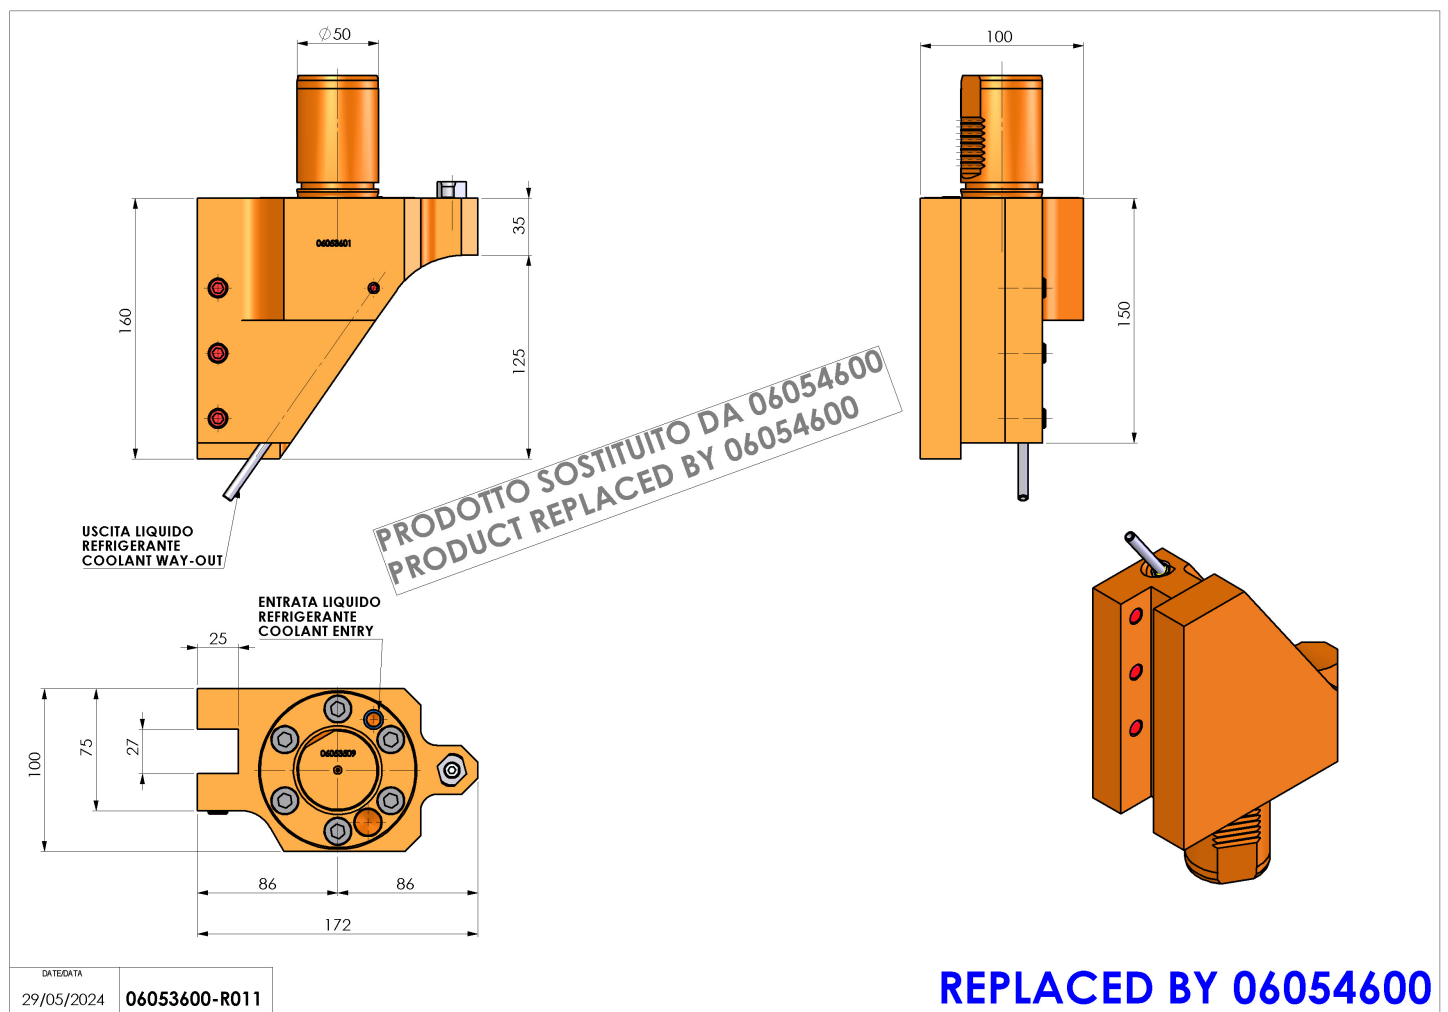

# 06053600 - TH-RAD SOSTITUITO DA 06054600 TH-RAD VDI50 H160 L86 SX MZ

<b>Tipo</b>	TH-RAD Portautensili statico radiale
<b>Attacco</b>	VDI 50
<b>Uscita utensile</b>	TH radiale 25x25
<b>Raffreddamento</b>	Refrigerazione esterna
<b>H [mm]</b>	160

REPLACED BY 06054600

<b>Accessori</b>	N.D.
<b>Note</b>	Sostituito da cod. 06054600
<b>Note per il montaggio</b>	N.D.

**ATTENZIONE: VERIFICARE L'ORIENTAMENTO DELLA DENTATURA VDI**

Verificare sempre gli ingombri del portautensile in torretta