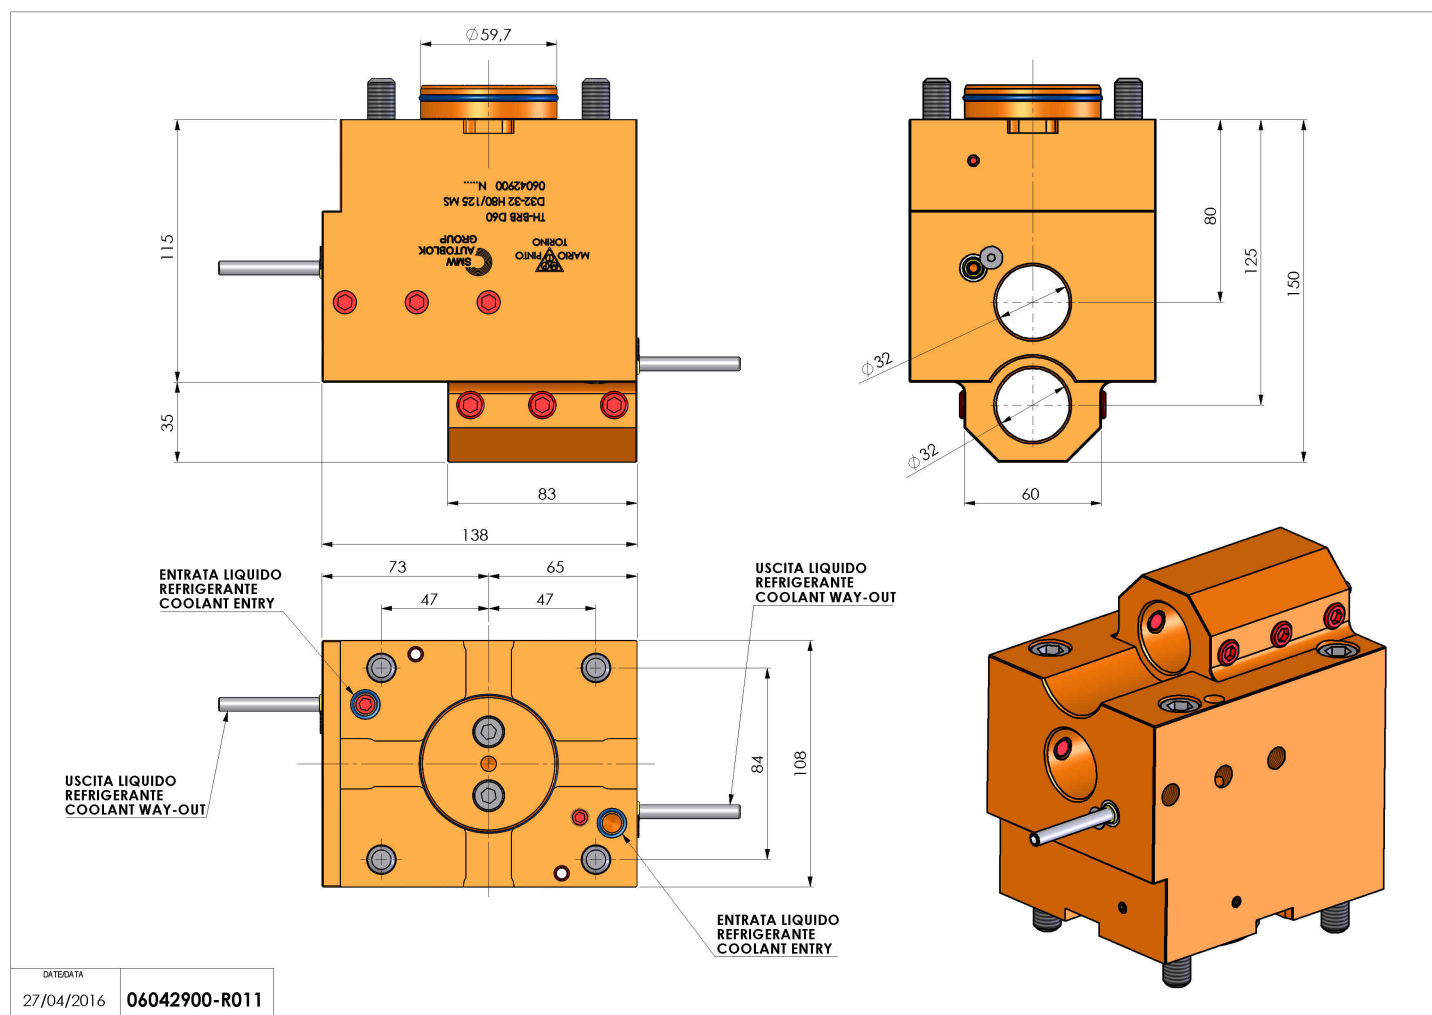

06042900 - TH-BRB D60 D32-32 H80 125 MS

Tipo	TH-BRB Portautensili statico portabareno
Attacco	CILINDRICO 60
Uscita utensile	TH porta bareno 32
Raffreddamento	Refrigerazione esterna
H [mm]	80-125

Accessori	N.D.
Note	N.D.
Note per il montaggio	N.D.

Verificare sempre gli ingombri del portautensile in torretta

Salvo modifiche tecniche