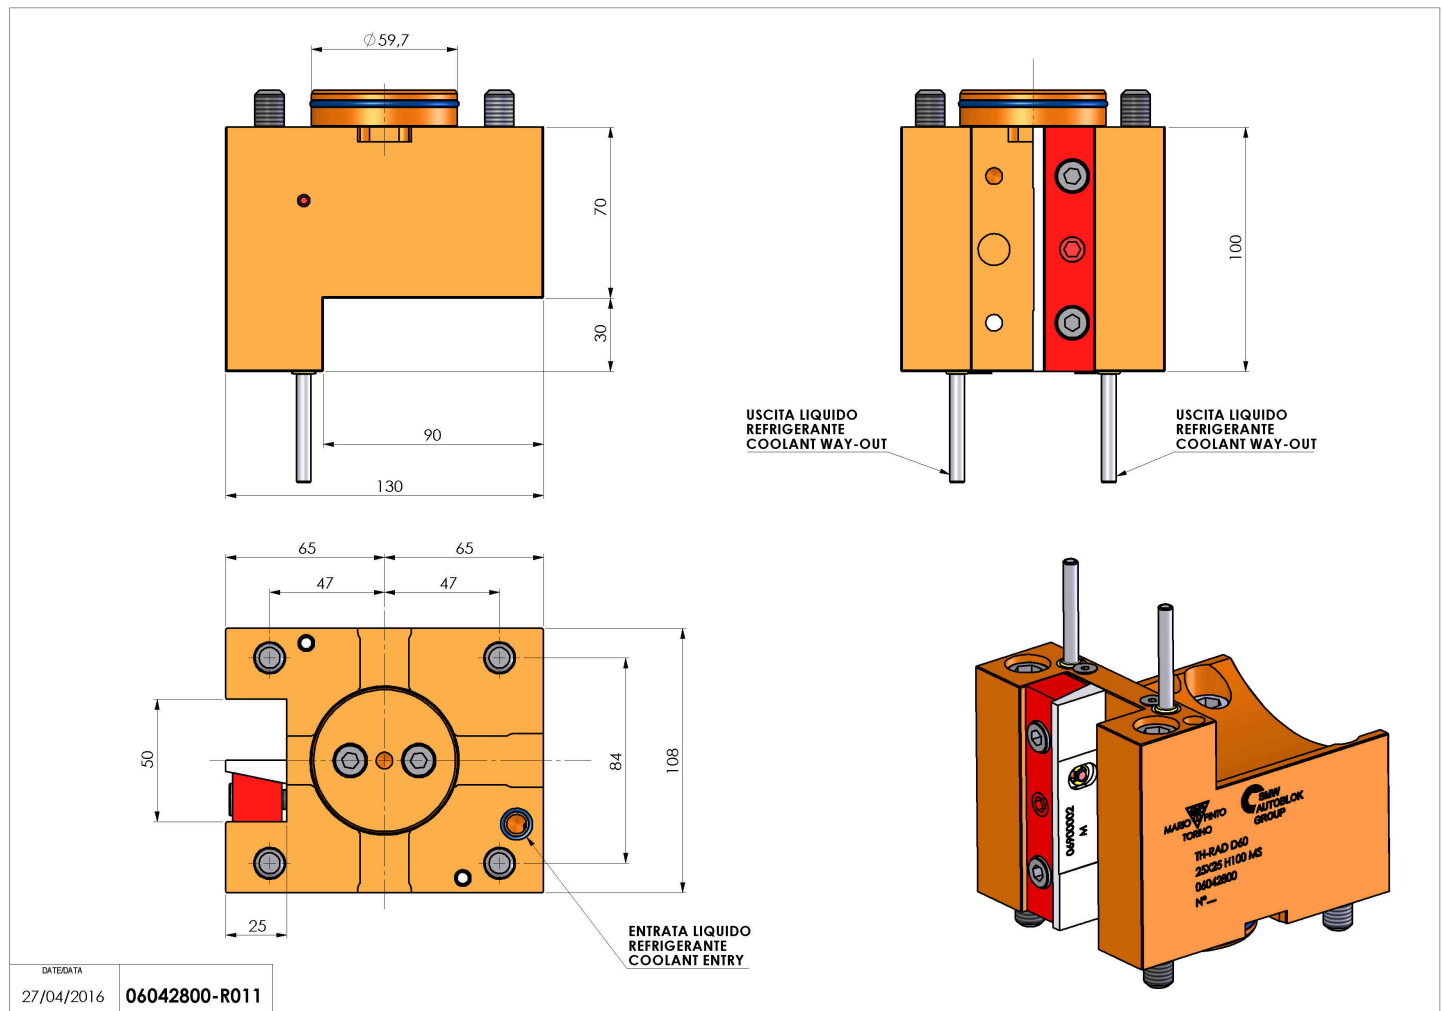

06042800 - TH-RAD D60 25X25 H100 MS

Tipo	TH-RAD Portautensili statico radiale
Attacco	CILINDRICO 60
Uscita utensile	TH radiale 25x25
Raffreddamento	Refrigerazione esterna
H [mm]	100

Accessori	N.D.
Note	N.D.
Note per il montaggio	N.D.

Verificare sempre gli ingombri del portautensile in torretta

DATE DATA	27/04/2016
PART NUMBER	06042800-R011

Salvo modifiche tecniche