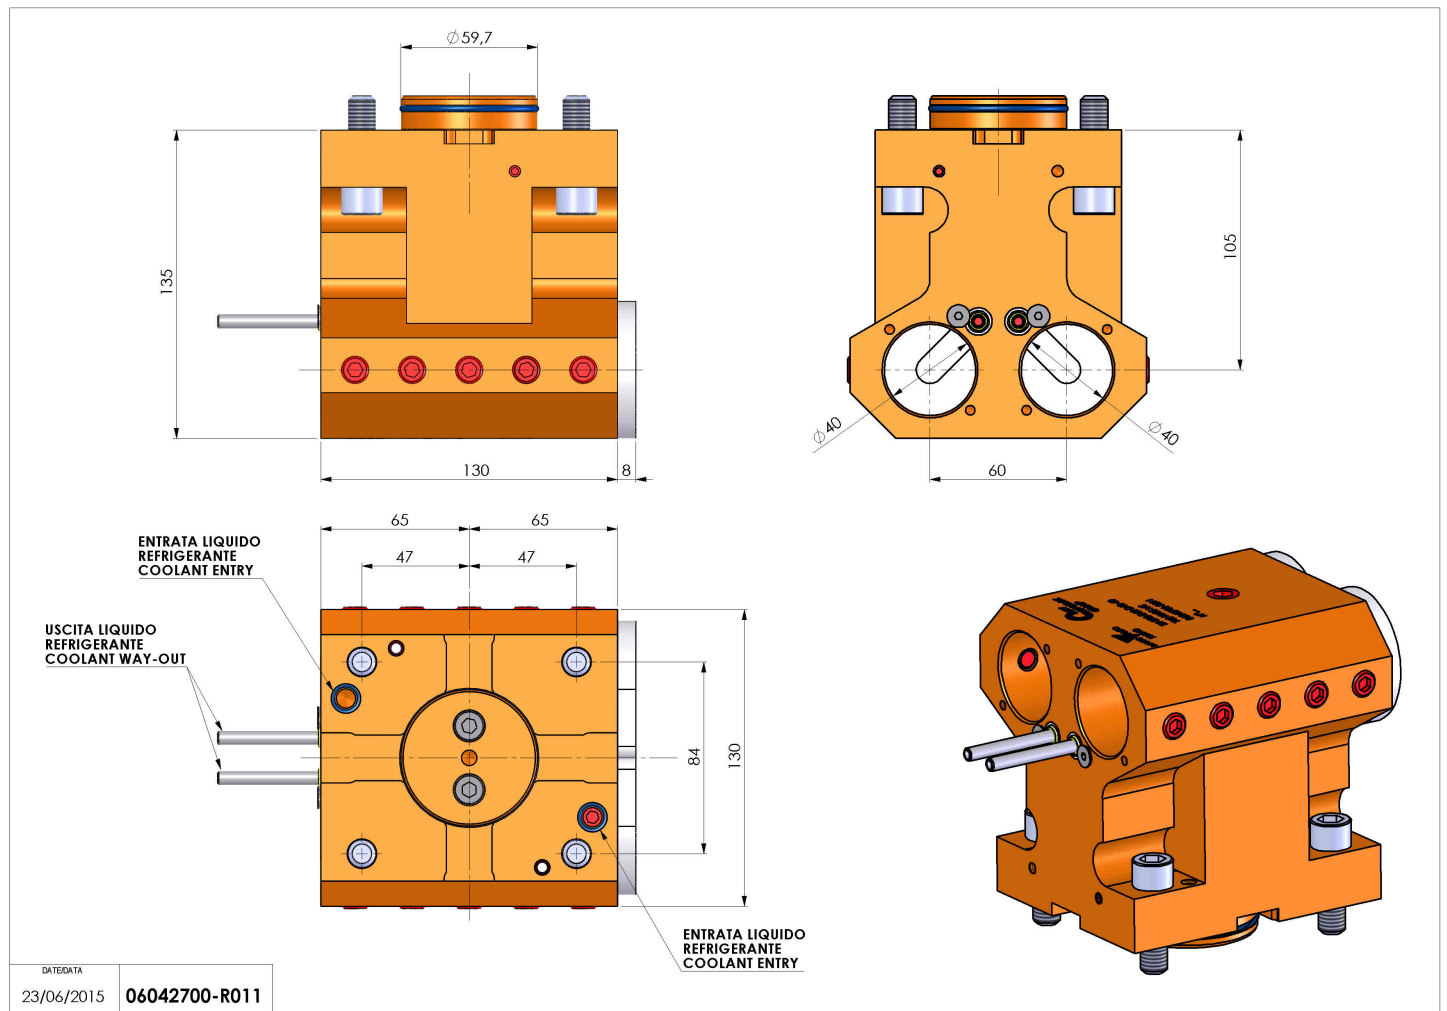

# 06042700 - TH-BRB D60 D40-40 Y60 H105 MS

<b>Tipo</b>	TH-BRB Portautensili statico portabareno
<b>Attacco</b>	CILINDRICO 60
<b>Uscita utensile</b>	TH porta bareno 40
<b>Raffreddamento</b>	Refrigerazione esterna / interna
<b>H [mm]</b>	105

<b>Accessori</b>	N.D.
<b>Note</b>	N.D.
<b>Note per il montaggio</b>	N.D.

Verificare sempre gli ingombri del portautensile in torretta

Salvo modifiche tecniche