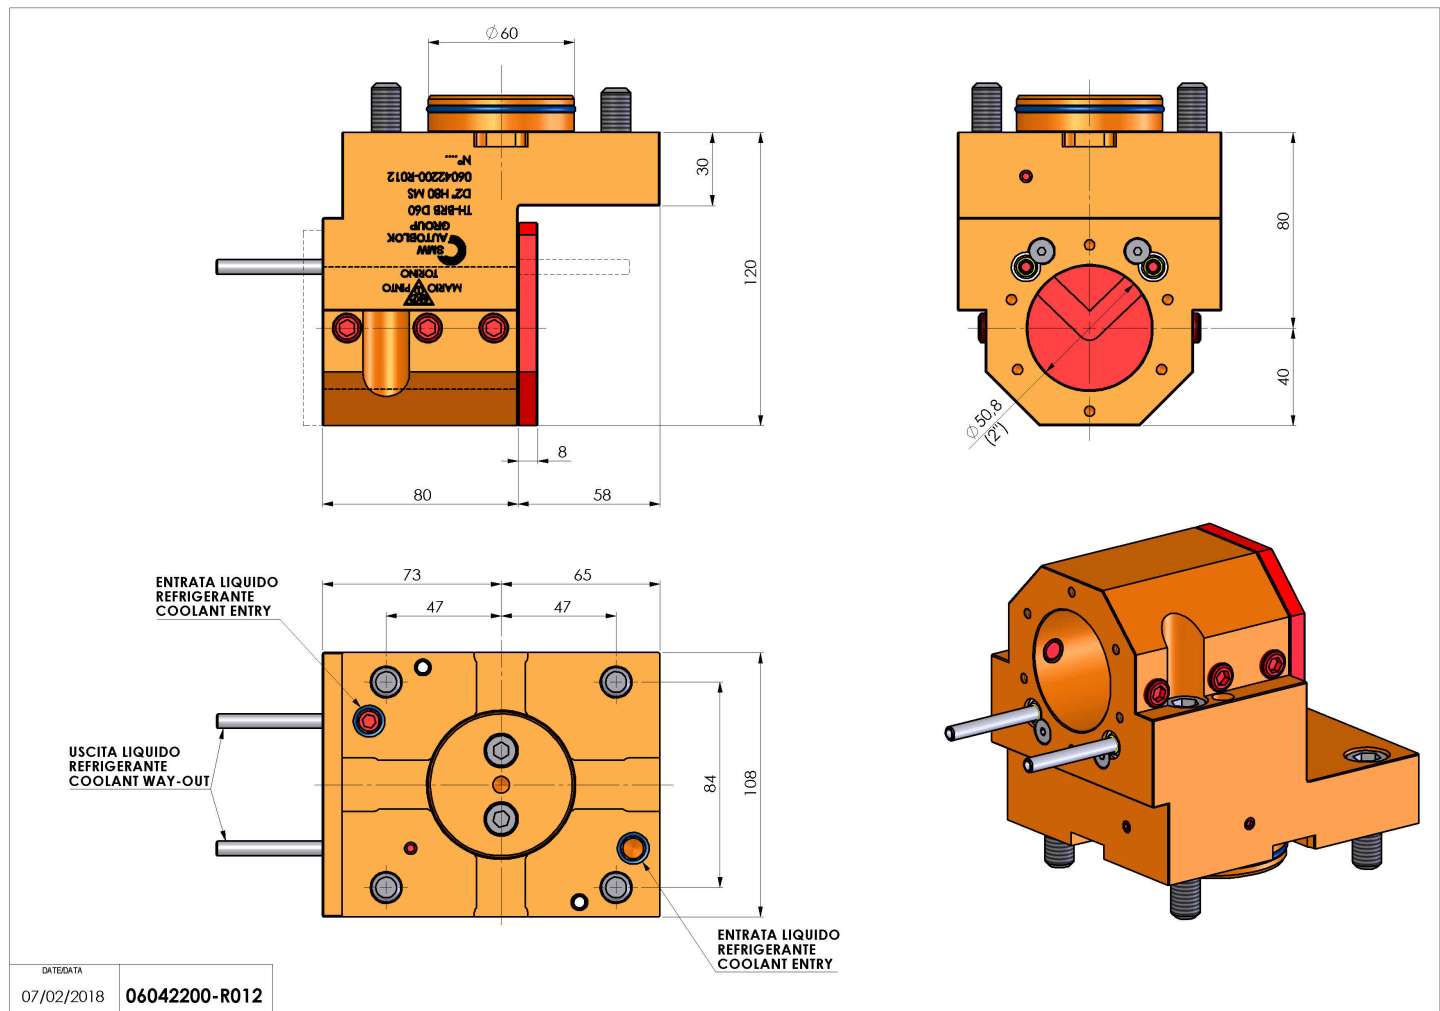

06042200 - TH-BRB D60 D2" H80 MS

Tipo	TH-BRB Portautensili statico portabareno
Attacco	CILINDRICO 60
Uscita utensile	TH porta bareno 2"
Raffreddamento	Refrigerazione esterna / interna
H [mm]	80

Accessori	N.D.
Note	N.D.
Note per il montaggio	N.D.

Verificare sempre gli ingombri del portautensile in torretta

Salvo modifiche tecniche