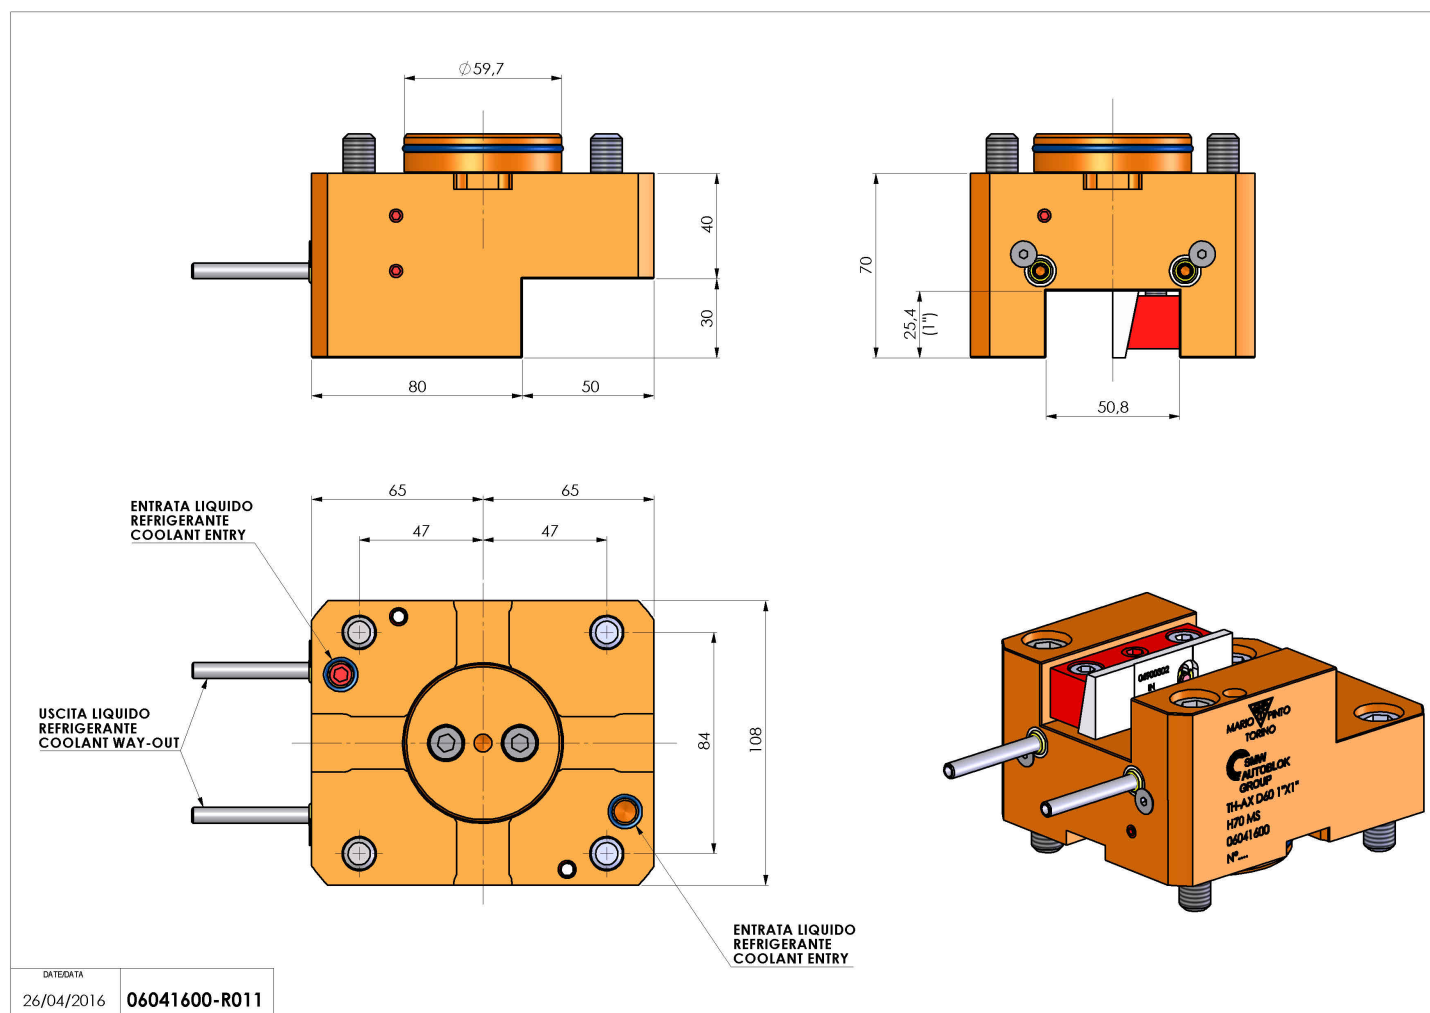

## 06041600 - TH-AX D60 1"X1" H70 MS

<b>Tipo</b>	TH-AX Portautensili statico assiale
<b>Attacco</b>	CILINDRICO 60
<b>Uscita utensile</b>	TH assiale 1"x1"
<b>Raffreddamento</b>	Refrigerazione esterna
<b>H [mm]</b>	70

<b>Accessori</b>	N.D.
<b>Note</b>	N.D.
<b>Note per il montaggio</b>	N.D.

Verificare sempre gli ingombri del portautensile in torretta

Salvo modifiche tecniche

DATE/DATE	06041600-R011
26/04/2016	