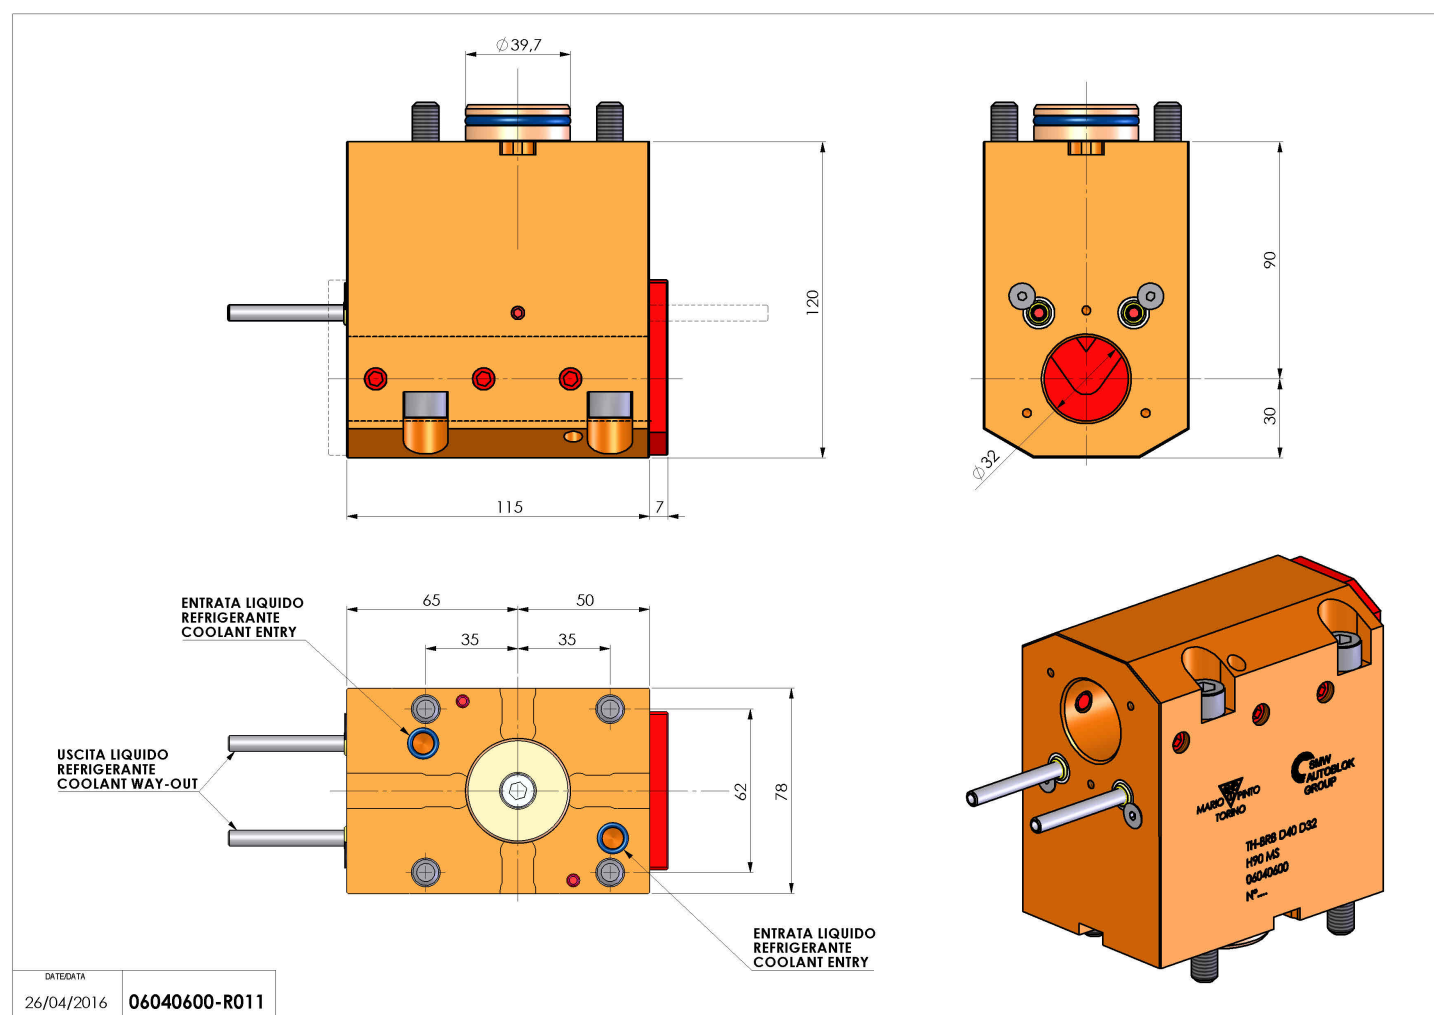

06040600 - TH-BRB D40 D32 H90 MS

Tipo	TH-BRB Portautensili statico portabareno
Attacco	CILINDRICO 40
Uscita utensile	TH porta bareno 32
Raffreddamento	Refrigerazione esterna / interna
H [mm]	90

Accessori	N.D.
Note	N.D.
Note per il montaggio	N.D.

Verificare sempre gli ingombri del portautensile in torretta

Salvo modifiche tecniche