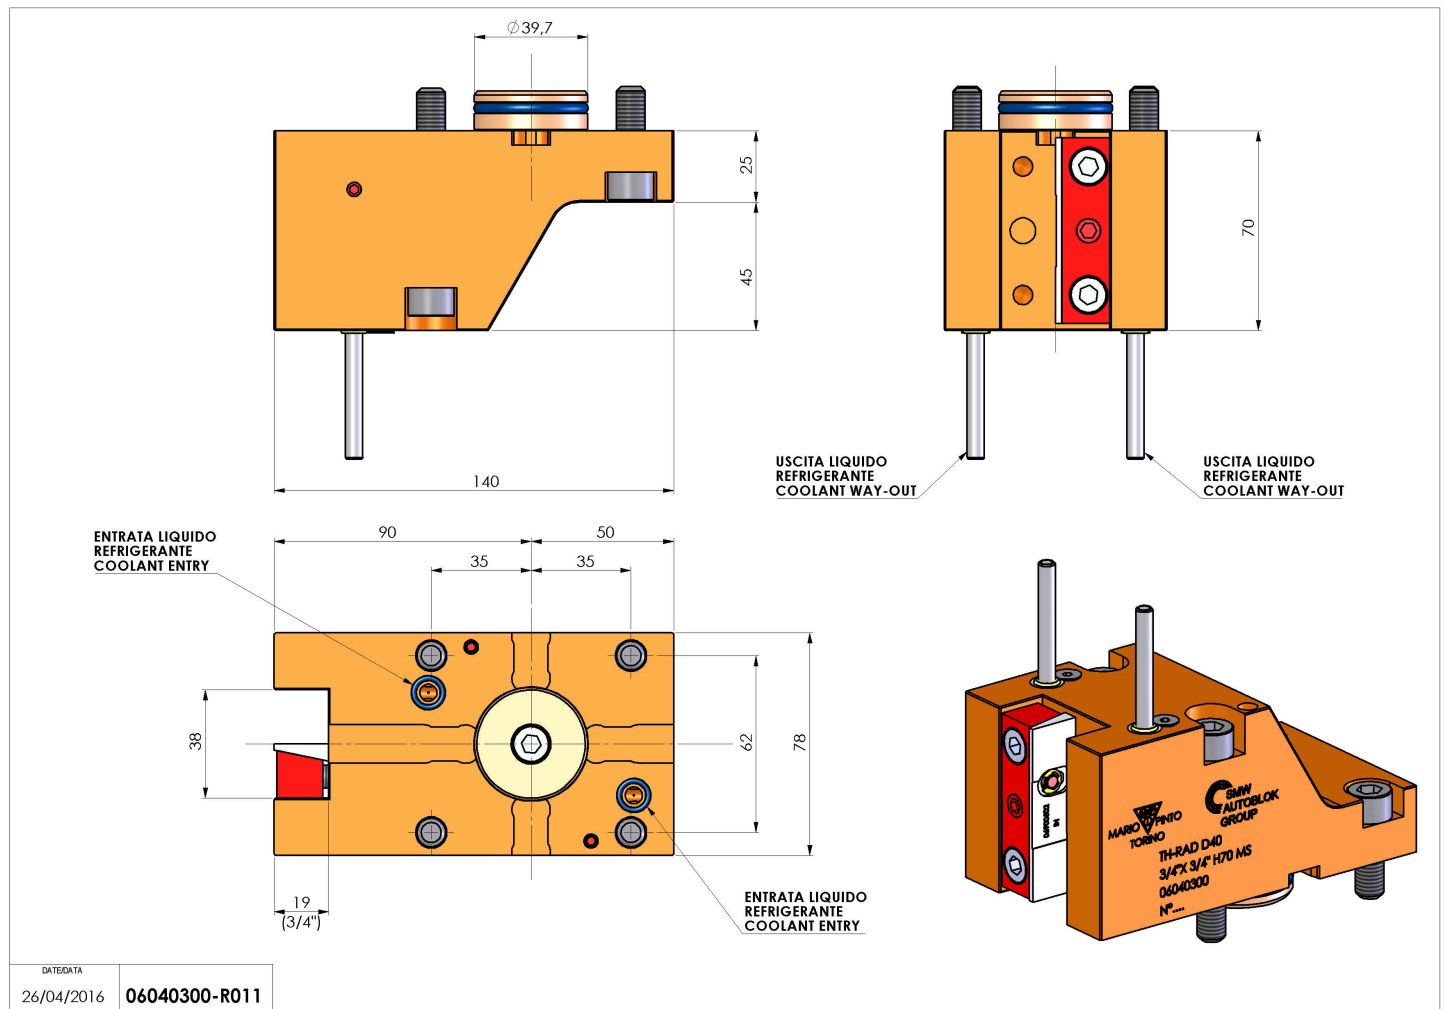

06040300 - TH-RAD D40 3/4"X3/4" H70 MS

Tipo	TH-RAD Portautensili statico radiale
Attacco	CILINDRICO 40
Uscita utensile	TH radiale 3/4"x 3/4"
Raffreddamento	Refrigerazione esterna
H [mm]	70

Accessori	N.D.
Note	N.D.
Note per il montaggio	N.D.

Verificare sempre gli ingombri del portautensile in torretta

DATE/DATE	26/04/2016	06040300-R011
-----------	------------	---------------

Salvo modifiche tecniche