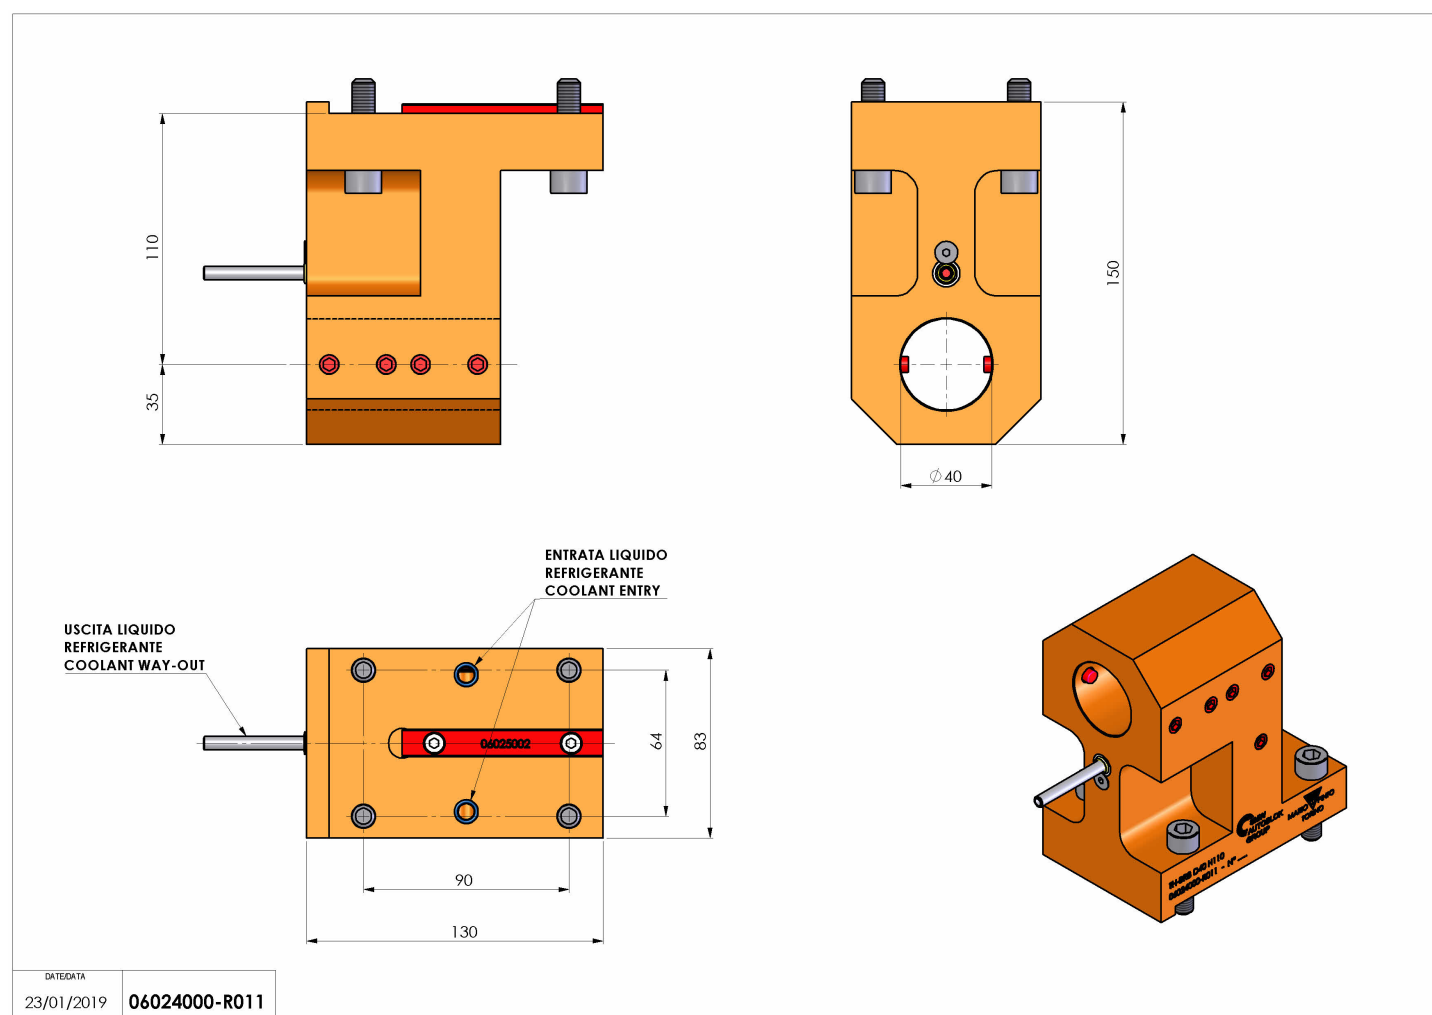

06024000 - TH-BRB D40 H110

Tipo	TH-BRB Portautensili statico portabareno
Attacco	FISSO TAKAMAZ
Uscita utensile	TH porta bareno 40
Raffreddamento	Refrigerazione esterna / interna
H [mm]	110

Accessori	N.D.
Note	N.D.
Note per il montaggio	N.D.

Verificare sempre gli ingombri del portautensile in torretta

Salvo modifiche tecniche