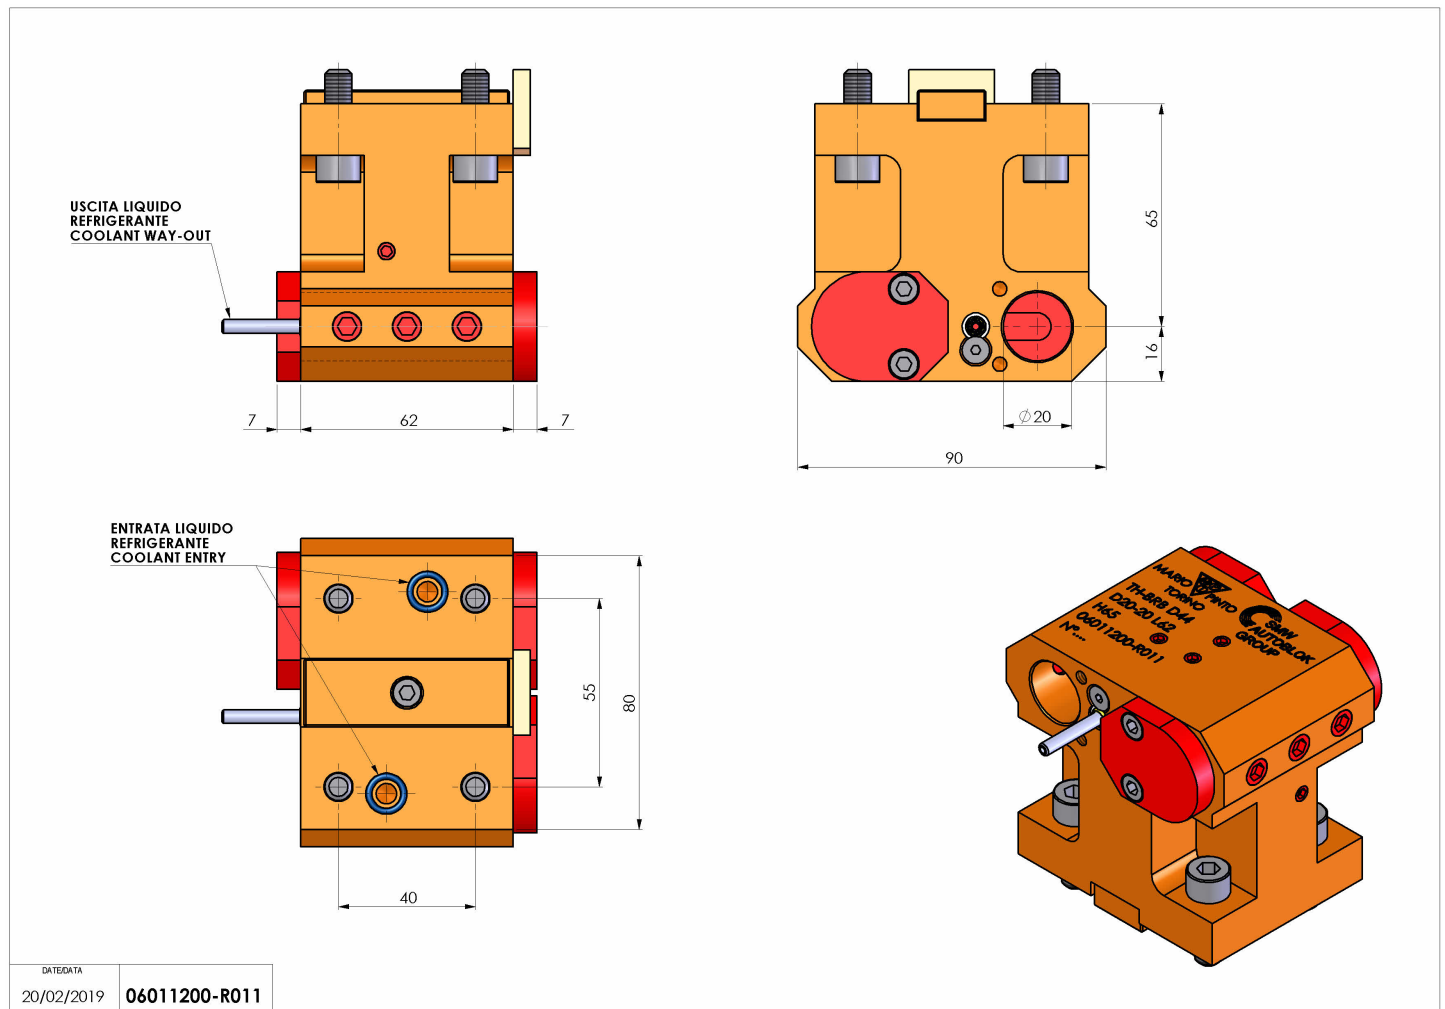

06011200 - TH-BRB D44 D20-20 L62 H65

Tipo	TH-BRB Portautensili statico portabareno
Attacco	CILINDRICO 44
Uscita utensile	TH porta bareno 20
Raffreddamento	Refrigerazione esterna / interna
H [mm]	65

Accessori	N.D.
Note	N.D.
Note per il montaggio	N.D.

Verificare sempre gli ingombri del portautensile in torretta

Salvo modifiche tecniche

DATE/DATE	20/02/2019	06011200-R011
-----------	------------	---------------