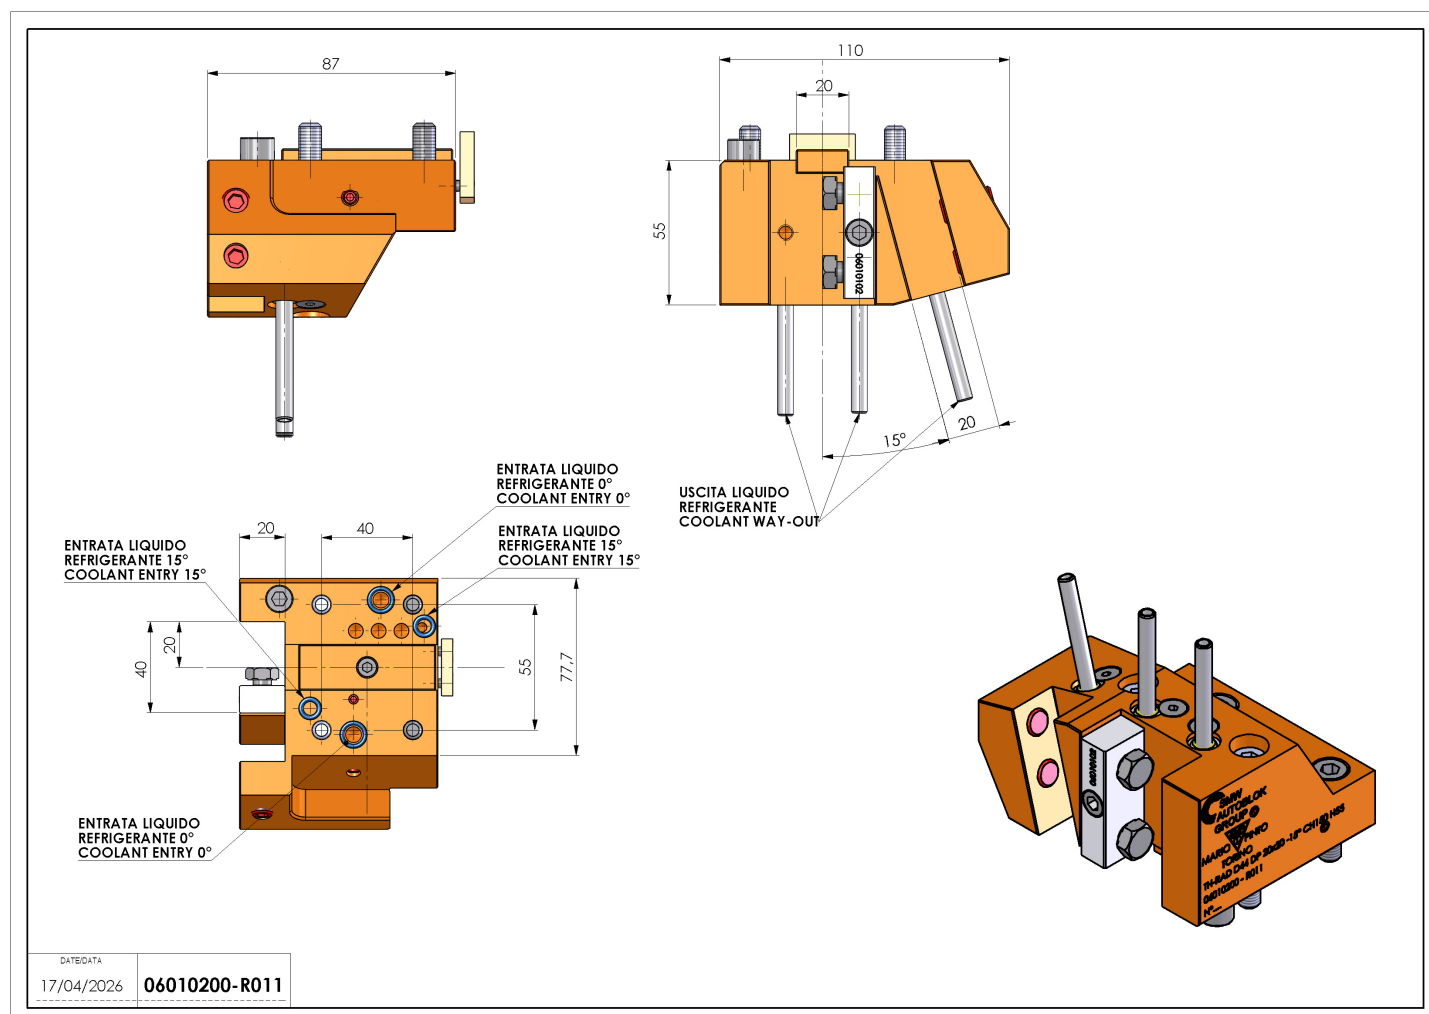

06010200 - TH-RAD D44 DP 20x20 - 15g CH150 H55

Tipo	TH-RAD Portautensili statico radiale
Attacco	BMT 65
Uscita utensile	TH radiale 20x20
Raffreddamento	Refrigerazione esterna
H [mm]	55

Accessori	N.D.
Note	N.D.
Note per il montaggio	N.D.

Verificare sempre gli ingombri del portautensile in torretta

Salvo modifiche tecniche