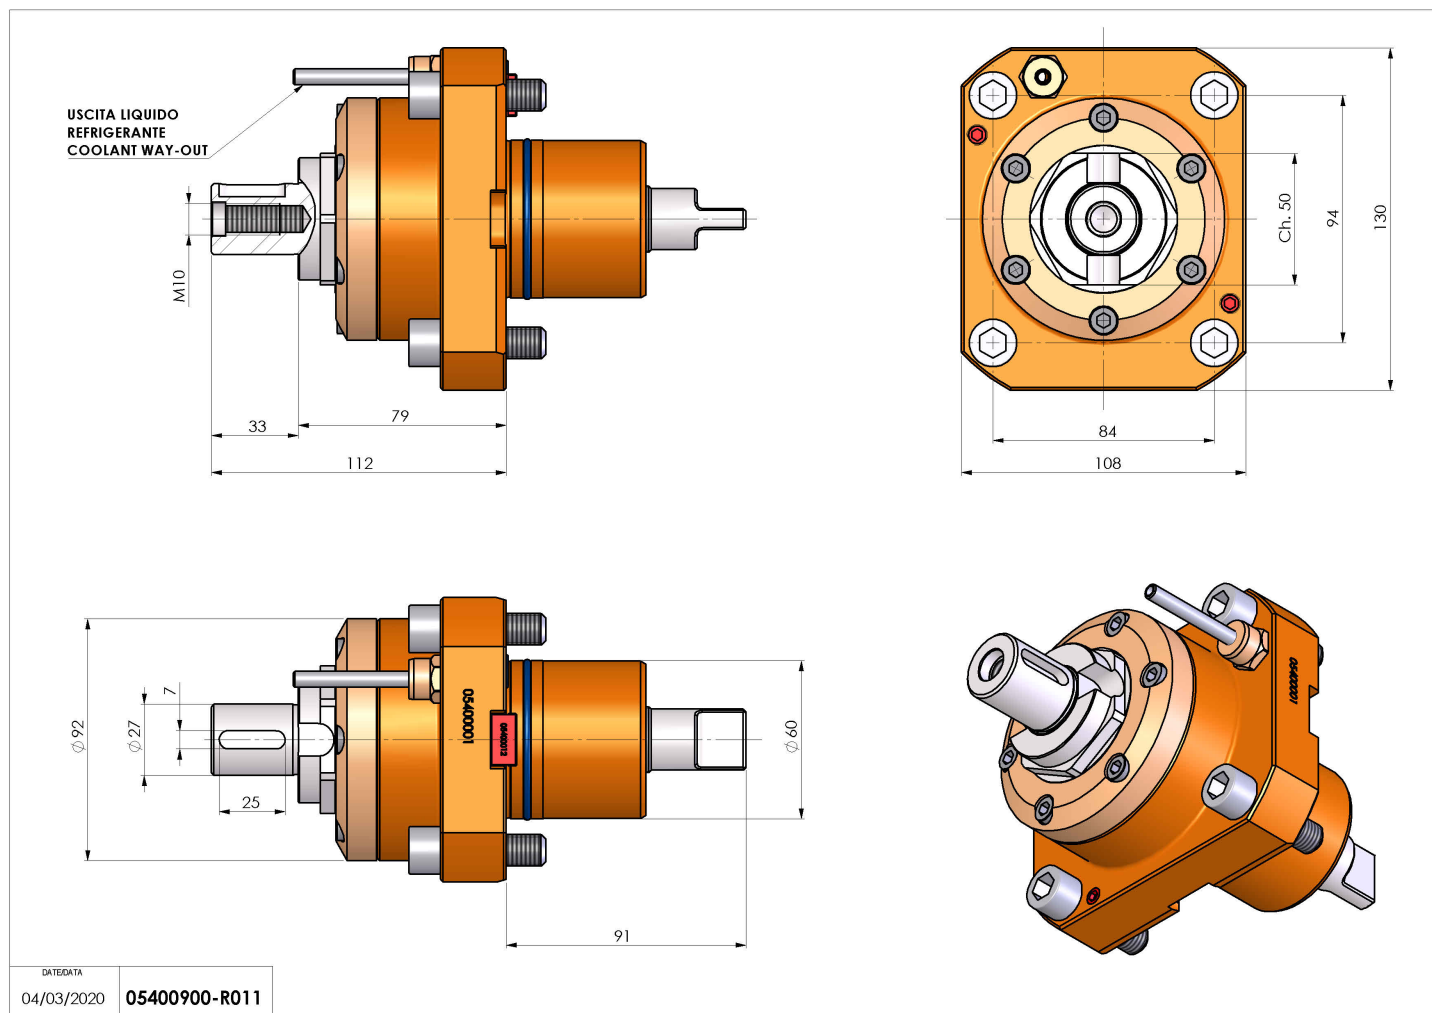

## 05400900 - LT-S D60 DIN138-27 H79

<b>Tipo</b>	LT-S Portautensili dritto
<b>Attacco</b>	CILINDRICO 60
<b>Uscita utensile</b>	Portafrese DIN138 D27
<b>Raffreddamento</b>	Refrigerazione esterna
<b>Senso di rotazione</b>	r1  r2 
<b>Velocità max [1/min]</b>	6000
<b>Coppia max [Nm]</b>	70
<b>Rapporto</b>	1:1
<b>H [mm]</b>	79
<b>Accessori</b>	N.D.
<b>Note</b>	N.D.
<b>Note per il montaggio</b>	N.D.

Verificare sempre gli ingombri del portautensile in torretta

Salvo modifiche tecniche