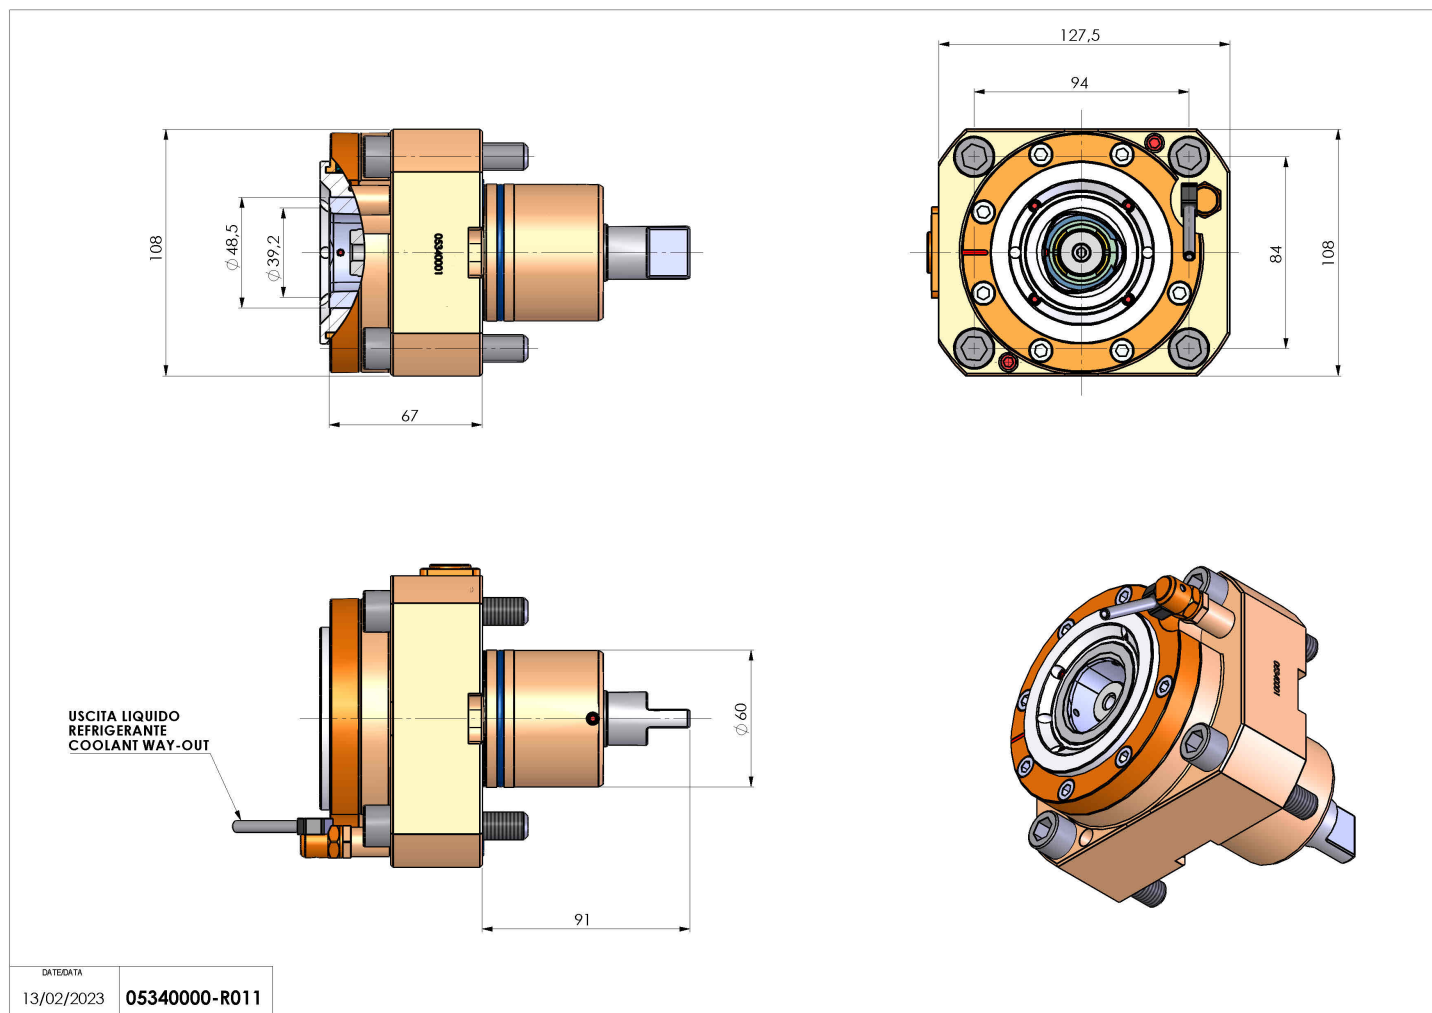

05340000 - LT-S D60 C50 HS H67

Tipo	LT-S Portautensili dritto
Attacco	CILINDRICO 60
Uscita utensile	Poligonale C50 ISO 26623-1
Raffreddamento	Refrigerazione esterna
Senso di rotazione	r1  r2 
Velocità max [1/min]	6000
Coppia max [Nm]	63
Rapporto	1:1
H [mm]	69
Accessori	N.D.
Note	N.D.
Note per il montaggio	N.D.

Verificare sempre gli ingombri del portautensile in torretta

Salvo modifiche tecniche

DATE/DATE	05340000-R011
13/02/2023	