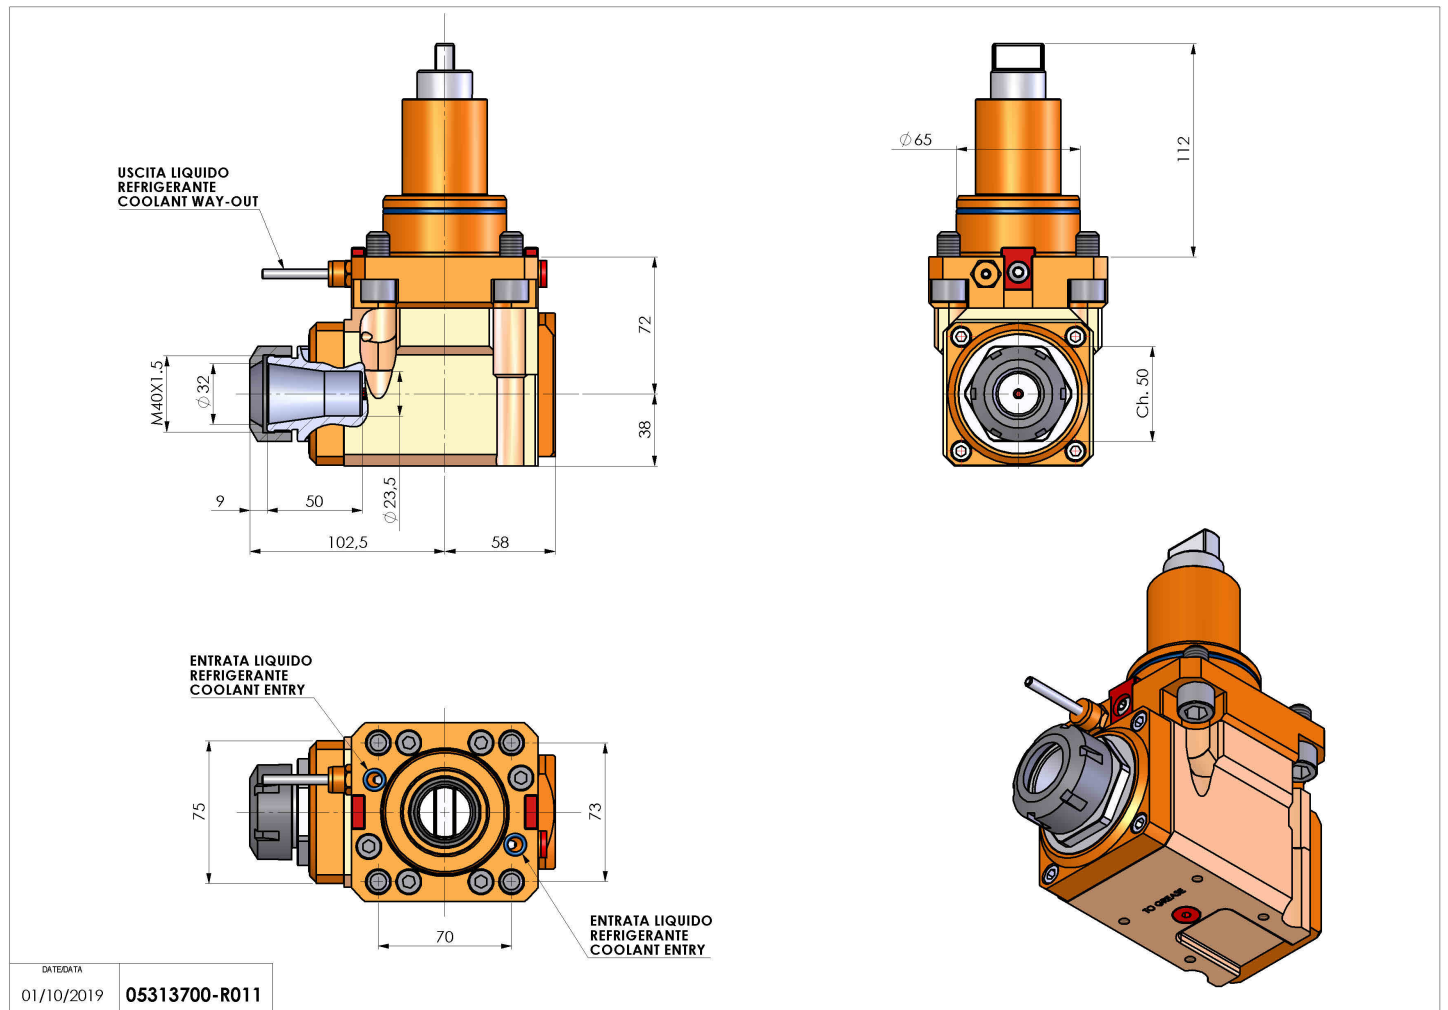

05313700 - LT-A BMT65 BD ER32 LR HS H72

Tipo	LT-A Portautensili angolare a 90°
Attacco	BMT 65 BIG DRIVE
Uscita utensile	Portapinza ER 32
Raffreddamento	Refrigerazione esterna
Senso di rotazione	r1  r2 
Velocità max [1/min]	10000
Coppia max [Nm]	63
Rapporto	1:1
H [mm]	72
H1 [mm]	38
Accessori	N.D.
Note	N.D.
Note per il montaggio	N.D.

Verificare sempre gli ingombri del portautensile in torretta

Salvo modifiche tecniche