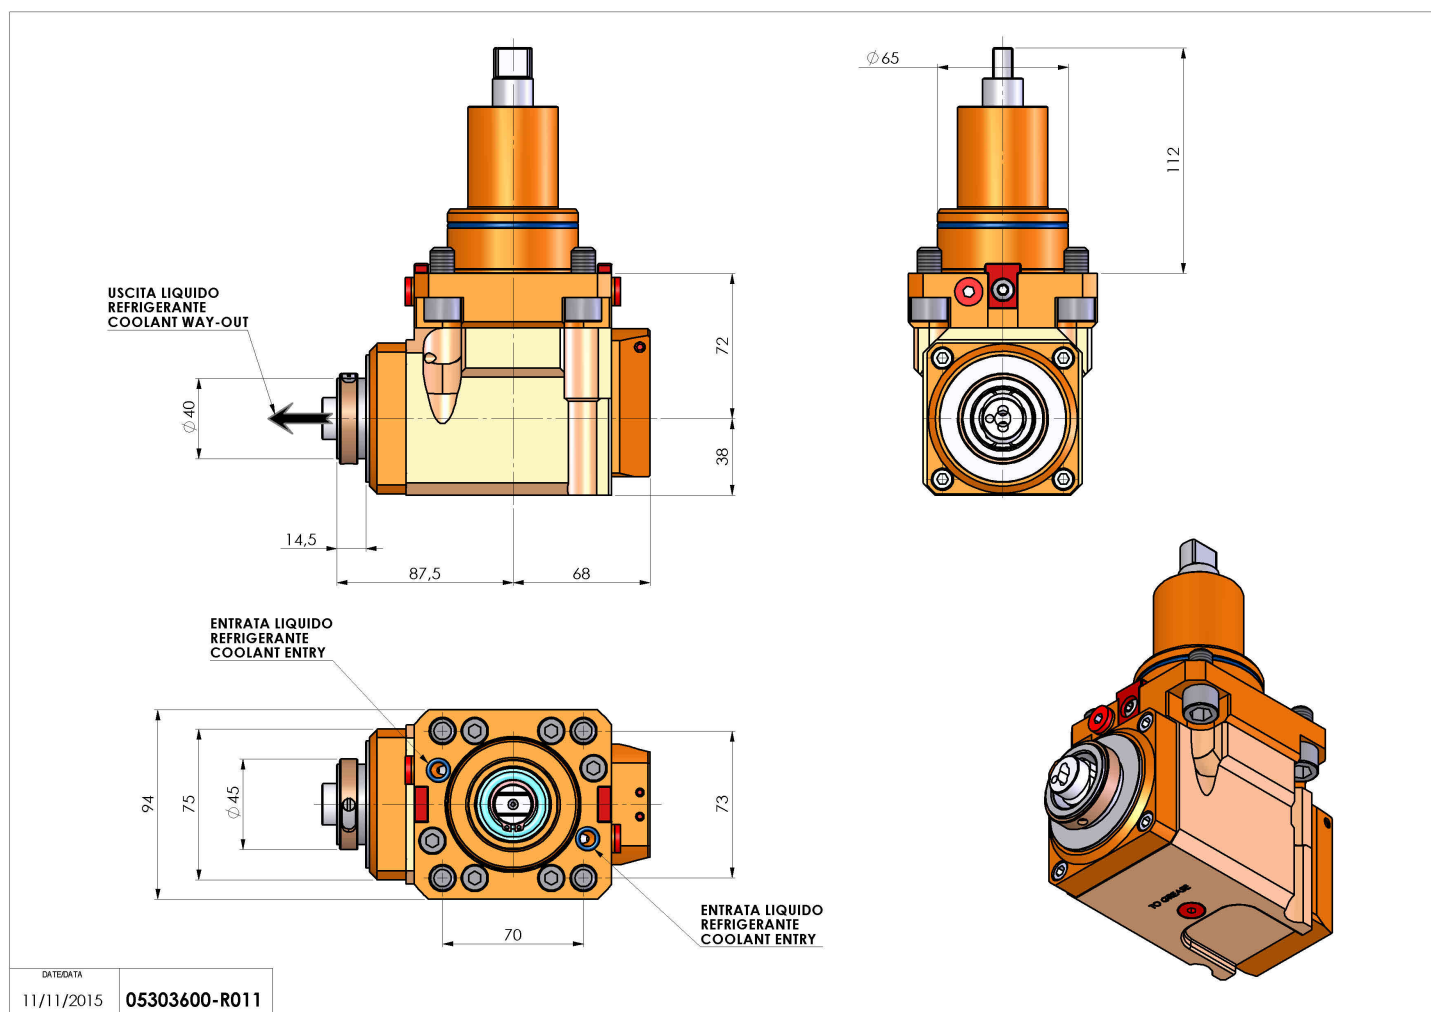

05303600 - LT-A BMT65 HSK40 LR RF H72

Tipo	LT-A Portautensili angolare a 90°
Attacco	BMT 65
Uscita utensile	Cambio rapido HSK40
Raffreddamento	Refrigerazione interna
Senso di rotazione	r1 r2
Velocità max [1/min]	6000
Coppia max [Nm]	63
Rapporto	1:1
H [mm]	72
H1 [mm]	38
Pressione max [bar]	20
Accessori	N.D.
Note	N.D.
Note per il montaggio	N.D.

Verificare sempre gli ingombri del portautensile in torretta

DATE/DATA
11/11/2015 05303600-R011

Salvo modifiche tecniche