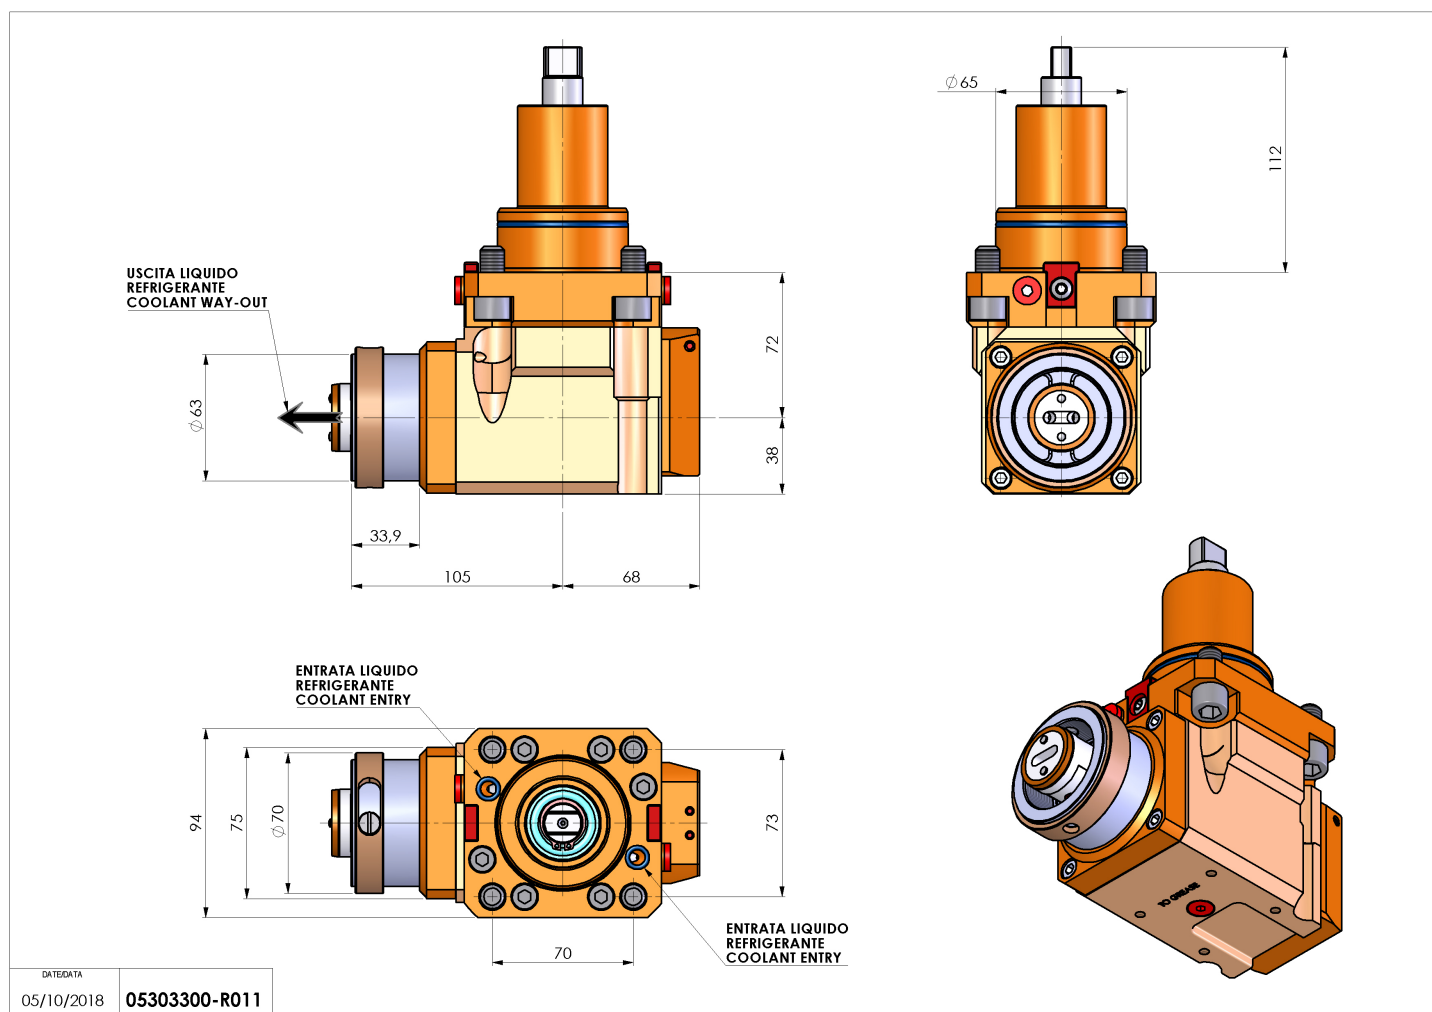

05303300 - LT-A BMT65 HSK63 LR RF H72

Tipo	LT-A Portautensili angolare a 90°
Attacco	BMT 65
Uscita utensile	Cambio rapido HSK63
Raffreddamento	Refrigerazione interna
Senso di rotazione	r1 r2
Velocità max [1/min]	6000
Coppia max [Nm]	63
Rapporto	1:1
H [mm]	72
H1 [mm]	38
Pressione max [bar]	20
Accessori	N.D.
Note	N.D.
Note per il montaggio	N.D.

Verificare sempre gli ingombri del portautensile in torretta

Salvo modifiche tecniche