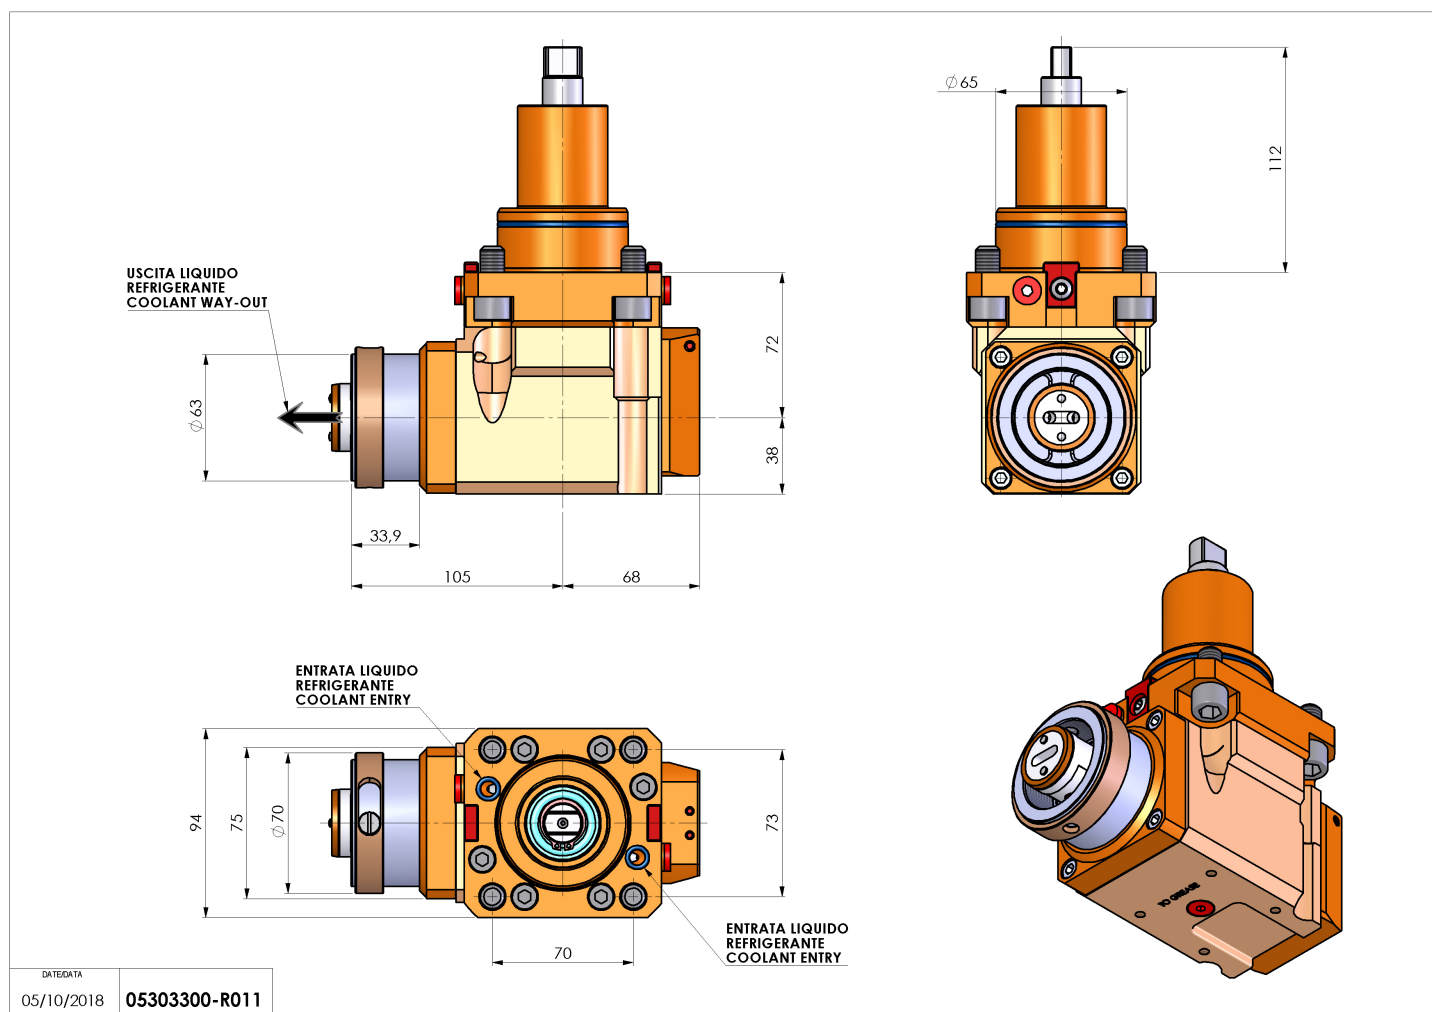

05303300 - LT-A BMT65 HSK63 LR RF H72

Tipo	LT-A Portautensili angolare a 90°
Attacco	BMT 65
Uscita utensile	Cambio rapido HSK63
Raffreddamento	Refrigerazione interna
Senso di rotazione	r1 r2
Velocità max [1/min]	6000
Coppia max [Nm]	63
Rapporto	1:1
H [mm]	72
H1 [mm]	38
Pressione max [bar]	20
Accessori	N.D.
Note	N.D.
Note per il montaggio	N.D.

Verificare sempre gli ingombri del portautensile in torretta

DATE/DATE
05/10/2018 05303300-R011

Salvo modifiche tecniche