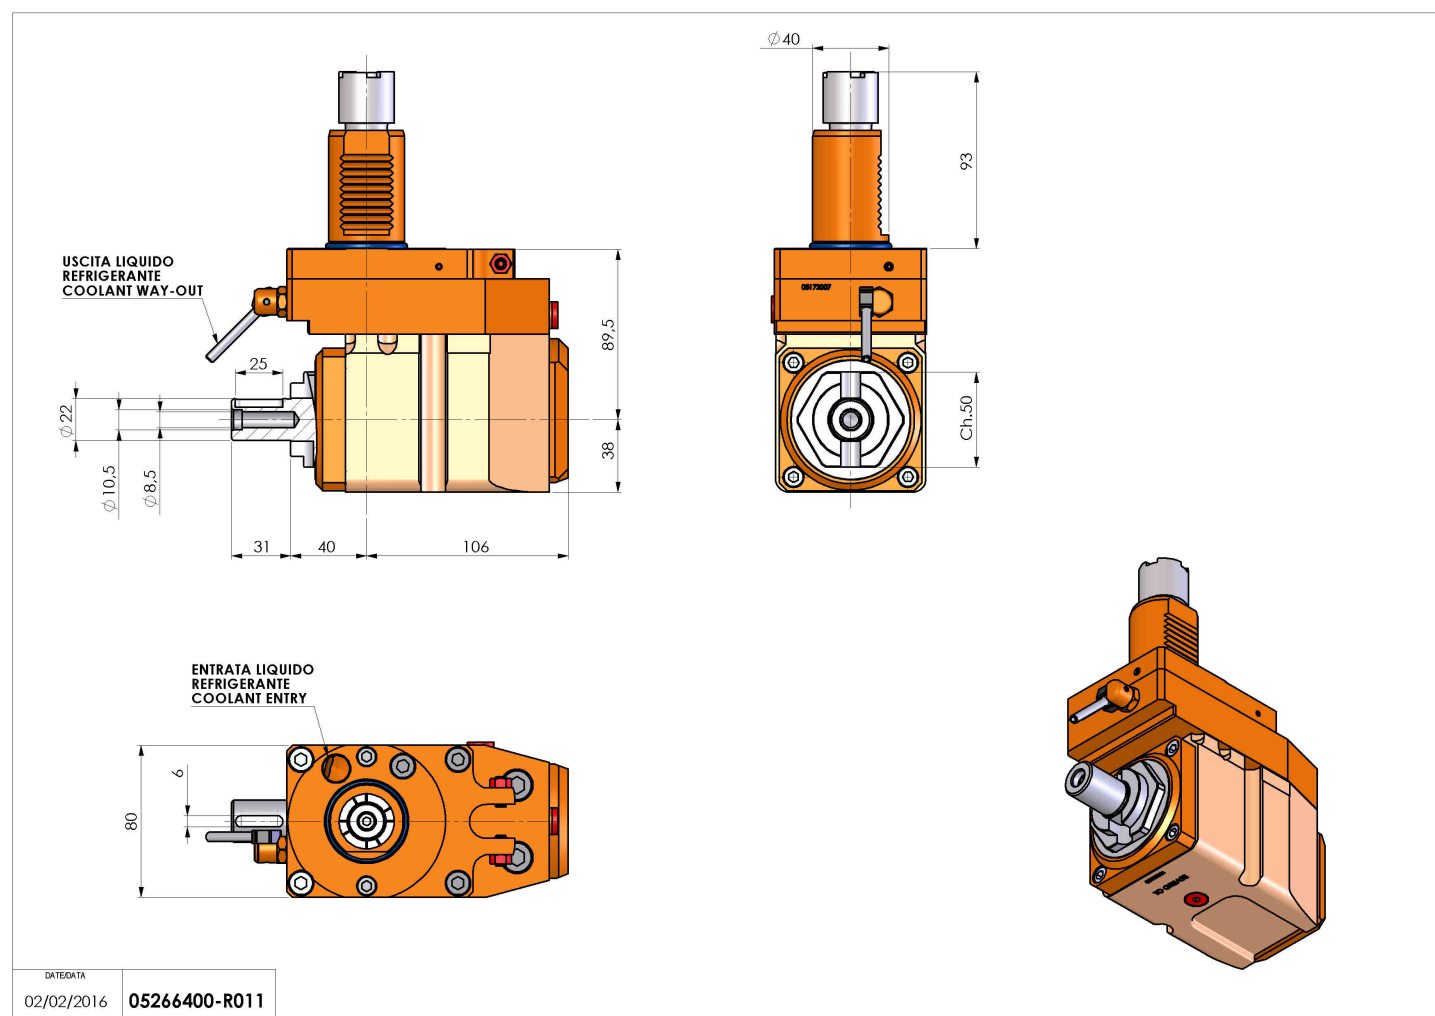

05266400 - LT-A VDI40 DIN138-22 OFR H900K

Tipo	LT-A OFS Portautensili angolare offset a 90°
Attacco	VDI 40
Uscita utensile	Portafrese DIN138 D22
Raffreddamento	Refrigerazione esterna
Senso di rotazione	r1 r2
Velocità max [1/min]	6000
Coppia max [Nm]	63
Rapporto	1:1
H [mm]	90
H1 [mm]	38
Accessori	N.D.
Note	N.D.

Note per il montaggio Verificare posiz. VDI fra torretta e portautensile

ATTENZIONE: VERIFICARE L'ORIENTAMENTO DELLA DENTATURA VDI

Verificare sempre gli ingombri del portautensile in torretta

Salvo modifiche tecniche