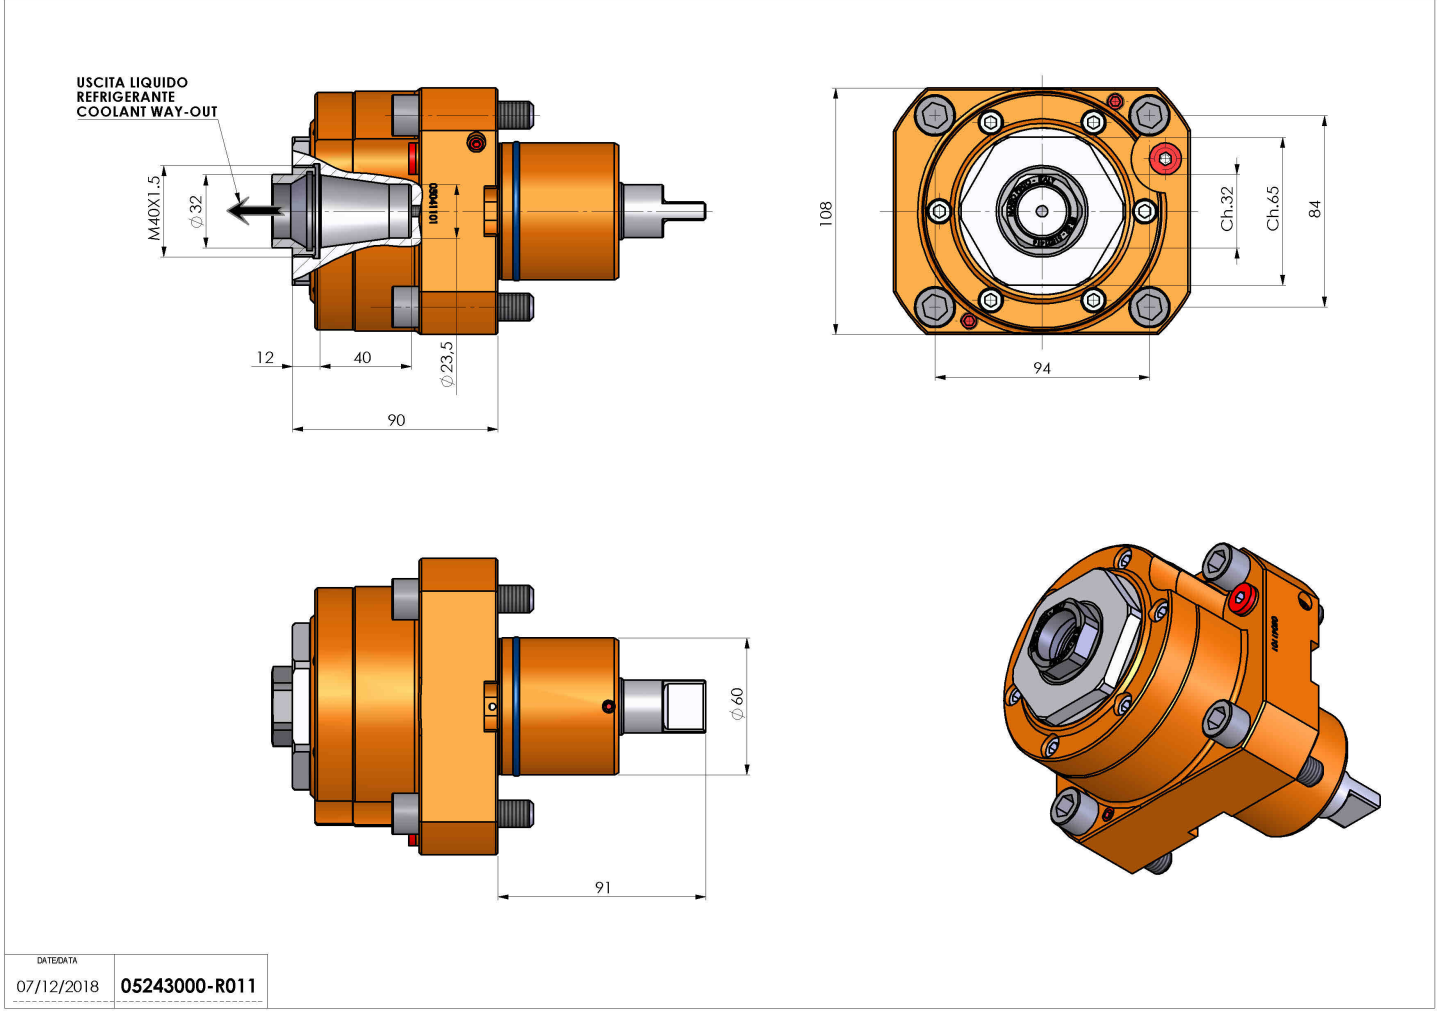

## 05243000 - LT-S D60 ER32F RF HS H90

<b>Tipo</b>	LT-S Portautensili dritto
<b>Attacco</b>	CILINDRICO 60
<b>Uscita utensile</b>	Portapinza ER 32 F - ghiera interna
<b>Raffreddamento</b>	Refrigerazione interna
<b>Senso di rotazione</b>	r1  r2
<b>Velocità max [1/min]</b>	10000
<b>Coppia max [Nm]</b>	63
<b>Rapporto</b>	1:1
<b>H [mm]</b>	90
<b>Pressione max [bar]</b>	20
<b>Accessori</b>	N.D.
<b>Note</b>	N.D.
<b>Note per il montaggio</b>	N.D.

Verificare sempre gli ingombri del portautensile in torretta

DATE/DATE	07/12/2018
PART NUMBER	05243000-R011

**Salvo modifiche tecniche**