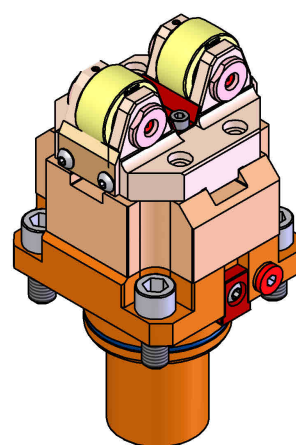

05129600 - SUPP ALB AX 20-100 BMT65

Tipo	SHAFT SUPPORT Supporto alberi
Attacco	BMT 65
Uscita utensile	Supporto albero Ø20-Ø100
Raffreddamento	
H [mm]	106,8
Ø Min [mm]	20
Ø Max [mm]	100
Accessori	
Note	N.D.
Note per il montaggio	Torretta inferiore

Verificare sempre gli ingombri del portautensile in torretta

Salvo modifiche tecniche

DATE/DATE
18/05/2016 05129600-R011