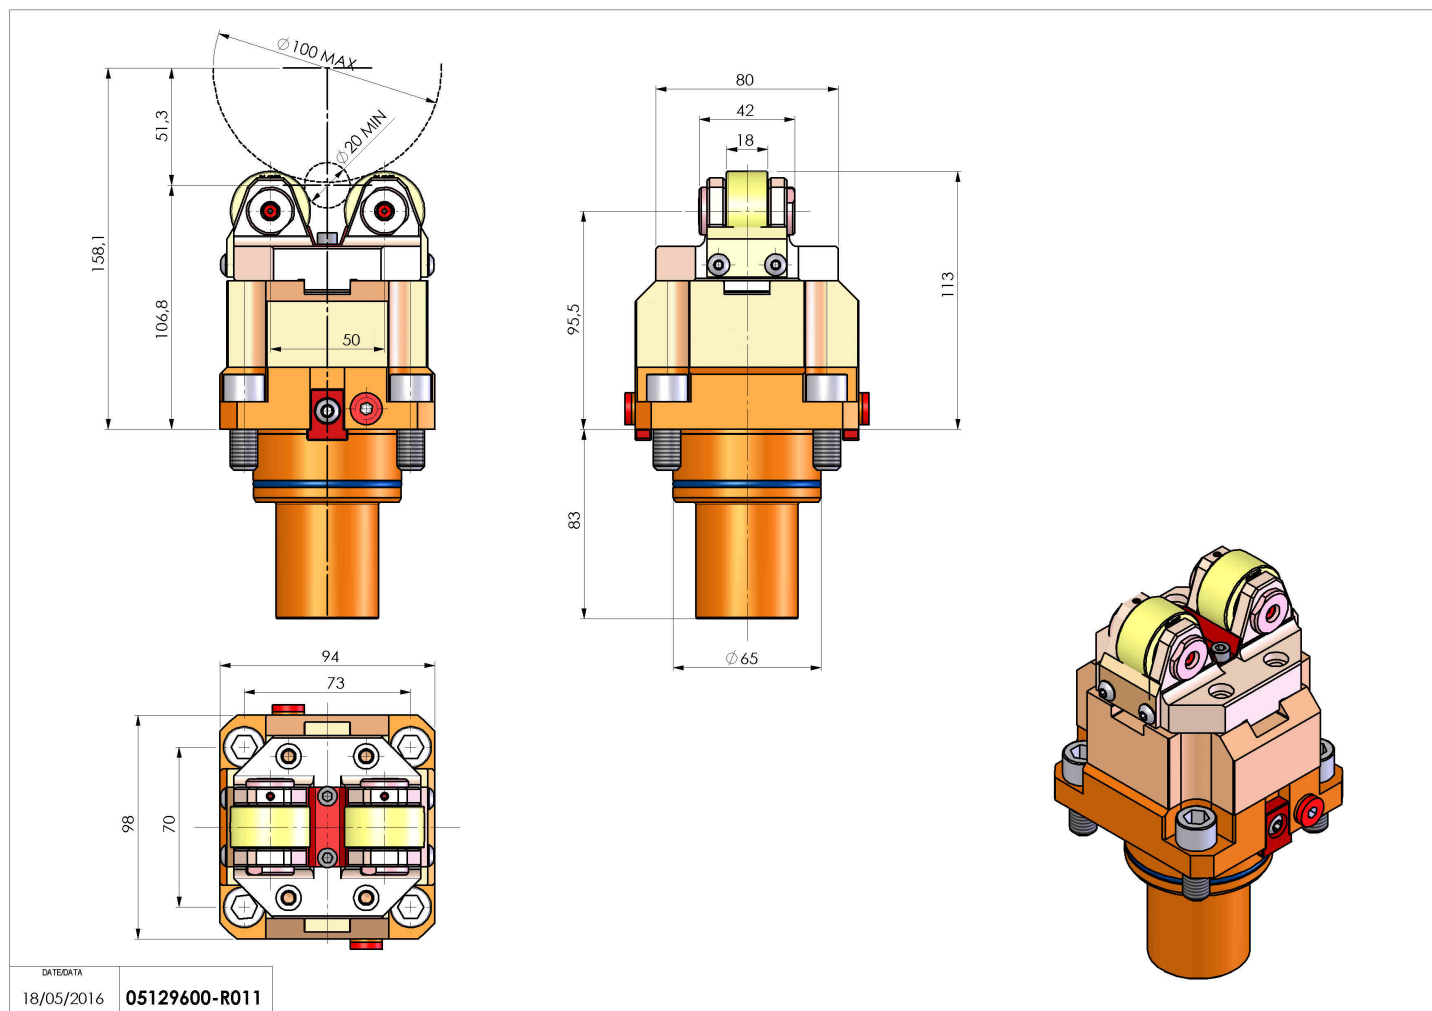

05129600 - SUPP ALB AX 20-100 BMT65

Tipo	SHAFT SUPPORT Supporto alberi
Attacco	BMT 65
Uscita utensile	Supporto albero Ø20-Ø100
Raffreddamento	
H [mm]	106,8
Ø Min [mm]	20
Ø Max [mm]	100
Accessori	
Note	N.D.
Note per il montaggio	Torretta inferiore

Verificare sempre gli ingombri del portautensile in torretta

Salvo modifiche tecniche

DATE/DATE
18/05/2016 05129600-R011