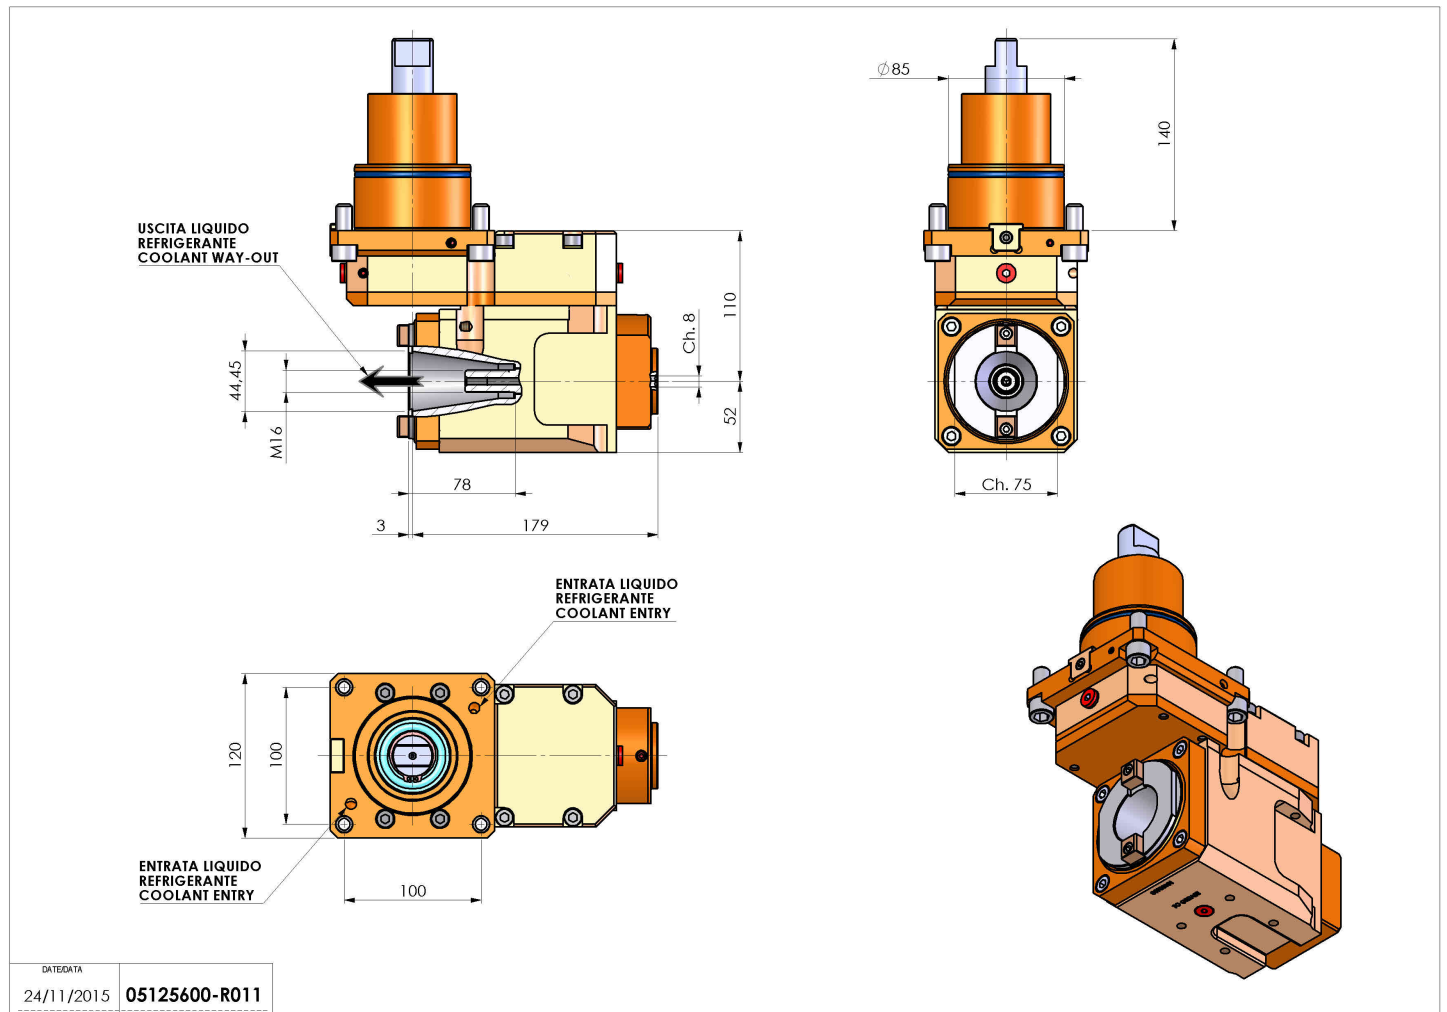

05125600 - LT-A BMT85 ISO40 OF RF H110 DW

Tipo	LT-A OFS Portautensili angolare offset a 90°
Attacco	BMT 85
Uscita utensile	Cambio rapido ISO-BT40
Raffreddamento	Refrigerazione interna
Senso di rotazione	r1 r2
Velocità max [1/min]	4000
Coppia max [Nm]	180
Rapporto	1:1
H [mm]	110
H1 [mm]	52
Pressione max [bar]	20
Accessori	N.D.
Note	N.D.
Note per il montaggio	N.D.

Verificare sempre gli ingombri del portautensile in torretta

DATE/DATE	05125600-R011
24/11/2015	

Salvo modifiche tecniche