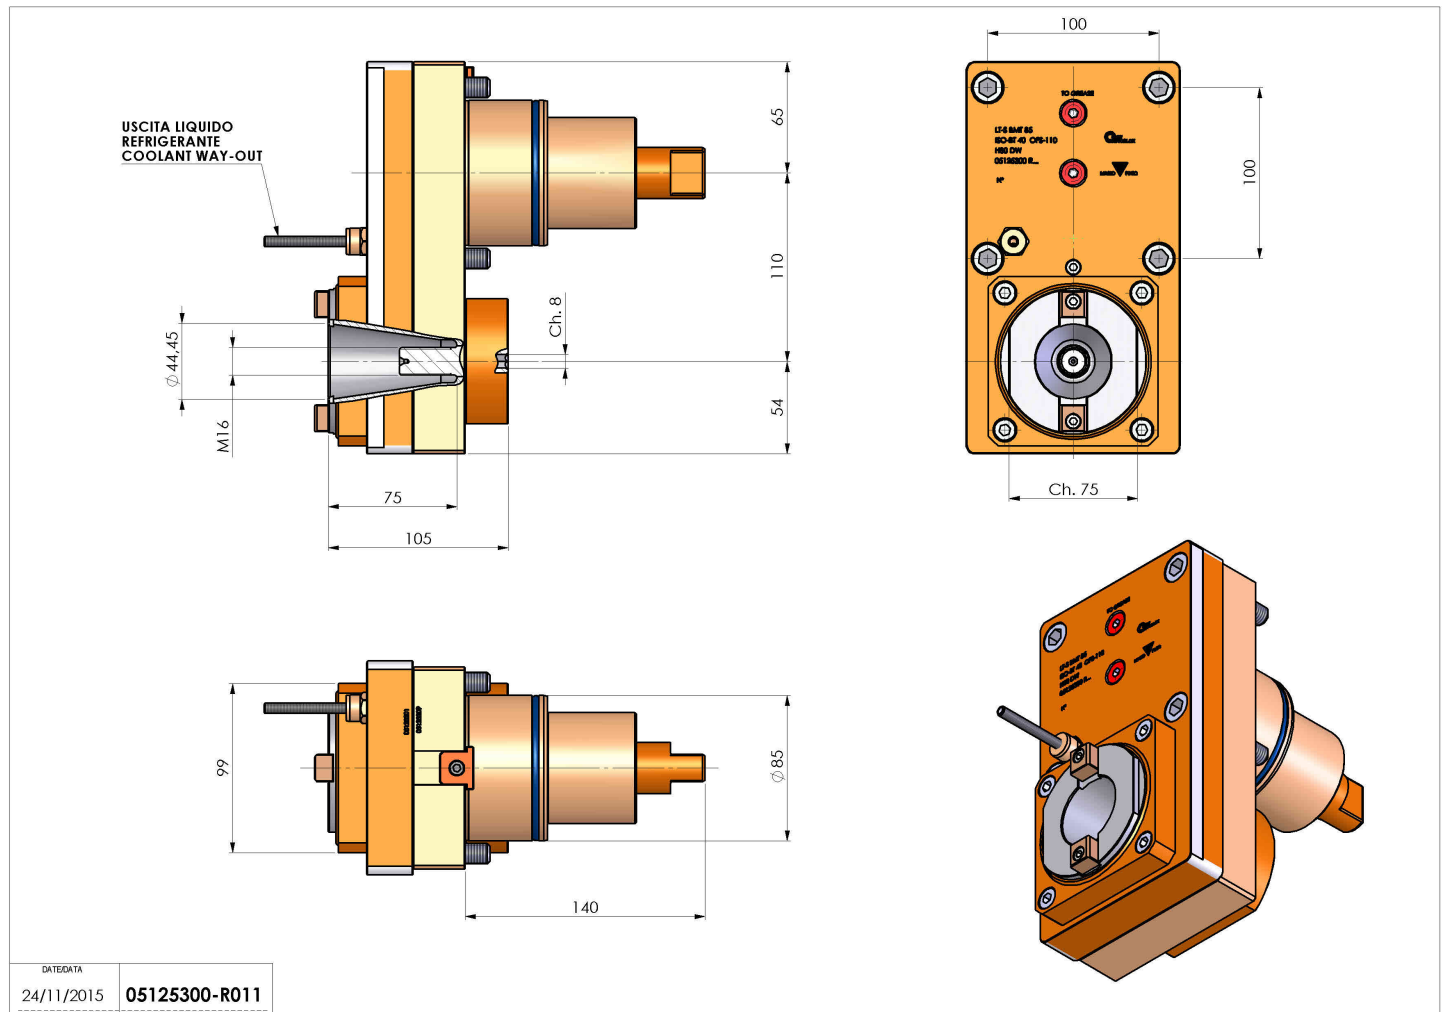

## 05125300 - LT-S BMT85 ISOBT40 OFS110H80DW

<b>Tipo</b>	LT-S OFS Portautensili dritto offset
<b>Attacco</b>	BMT 85
<b>Uscita utensile</b>	Cambio rapido ISO-BT40
<b>Raffreddamento</b>	Refrigerazione esterna
<b>Offset [mm]</b>	110
<b>Senso di rotazione</b>	r1  r2
<b>Velocità max [1/min]</b>	4000
<b>Coppia max [Nm]</b>	180
<b>Rapporto</b>	1:1
<b>H [mm]</b>	80
<b>Accessori</b>	N.D.
<b>Note</b>	N.D.
<b>Note per il montaggio</b>	N.D.

Verificare sempre gli ingombri del portautensile in torretta

Salvo modifiche tecniche