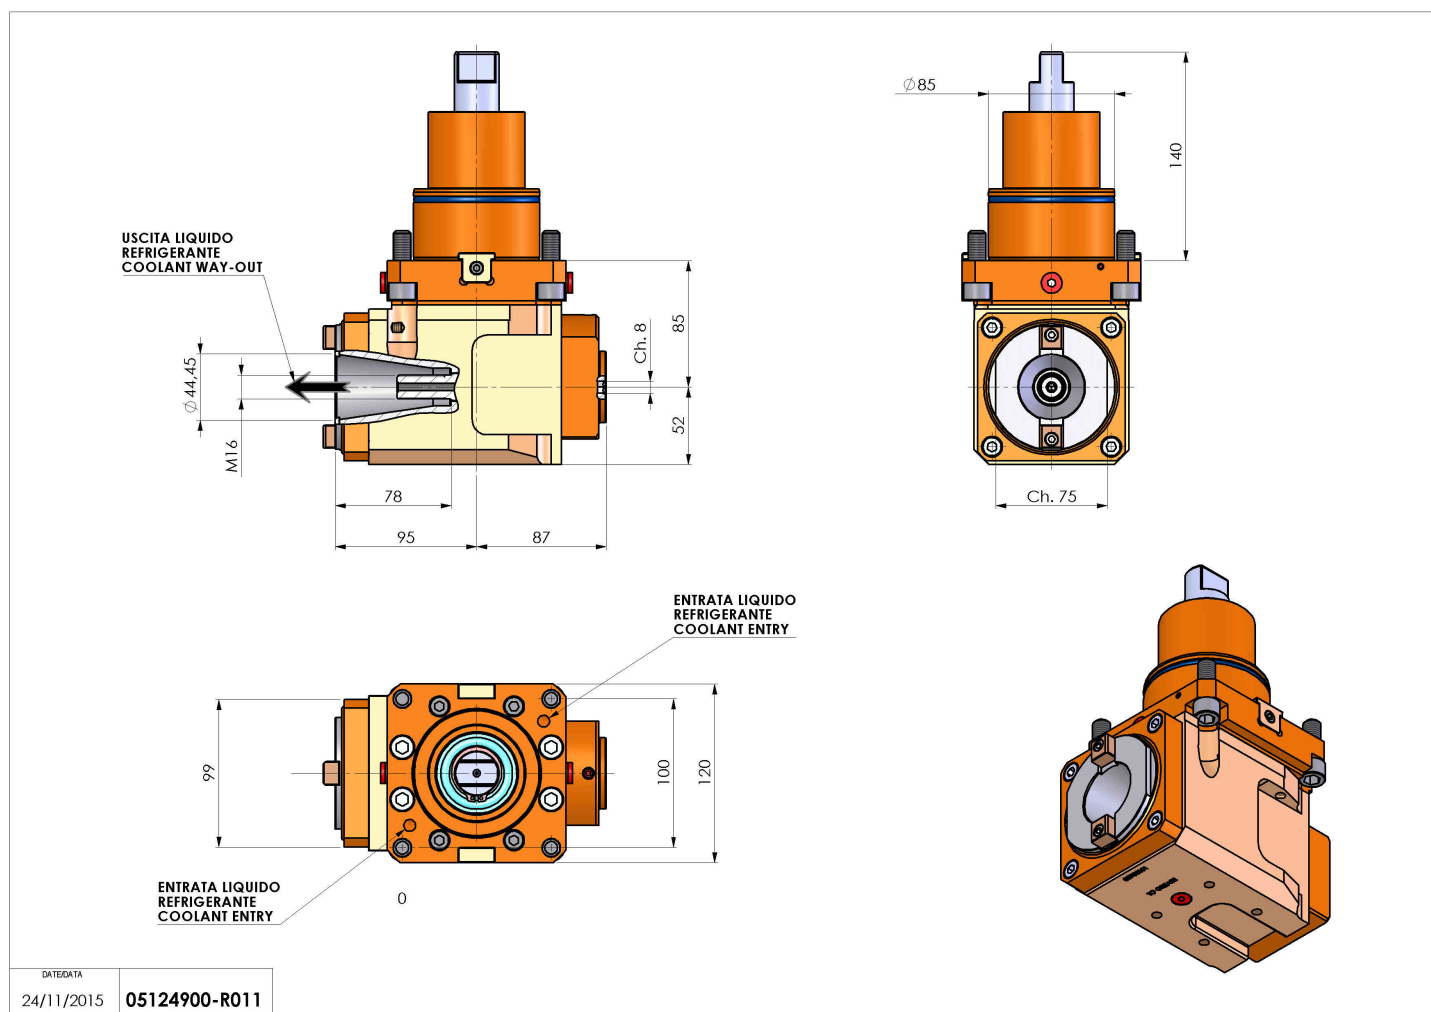

05124900 - LT-A BMT85 ISO-BT40 RF H85 DW

| | |
|------------------------------|--------------------------------------|
| Tipo | LT-A Portautensili angolare a 90° |
| Attacco | BMT 85 |
| Uscita utensile | Cambio rapido ISO-BT40 |
| Raffreddamento | Refrigerazione interna |
| Senso di rotazione | r1 ↻ r2 ↻ |
| Velocità max [1/min] | 4000 |
| Coppia max [Nm] | 180 |
| Rapporto | 1:1 |
| H [mm] | 85 |
| H1 [mm] | 52 |
| Pressione max [bar] | 20 |
| Accessori | N.D. |
| Note | N.D. |
| Note per il montaggio | N.D. |

Verificare sempre gli ingombri del portautensile in torretta

Salvo modifiche tecniche