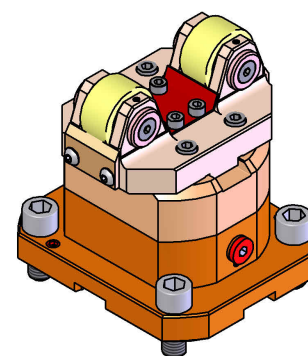

05048500 - SUPP ALB AX D50-150 D60 MS

Tipo	SHAFT SUPPORT Supporto alberi
Attacco	CILINDRICO 60
Uscita utensile	Supporto albero $\varnothing 50$ - $\varnothing 150$
Raffreddamento	
H [mm]	105,5
\varnothing Min [mm]	50
\varnothing Max [mm]	150
Accessori	N.D.
Note	N.D.
Note per il montaggio	Torretta inferiore

Verificare sempre gli ingombri del portautensile in torretta

Salvo modifiche tecniche

DATE/DATE
29/09/2015 05048500-R011