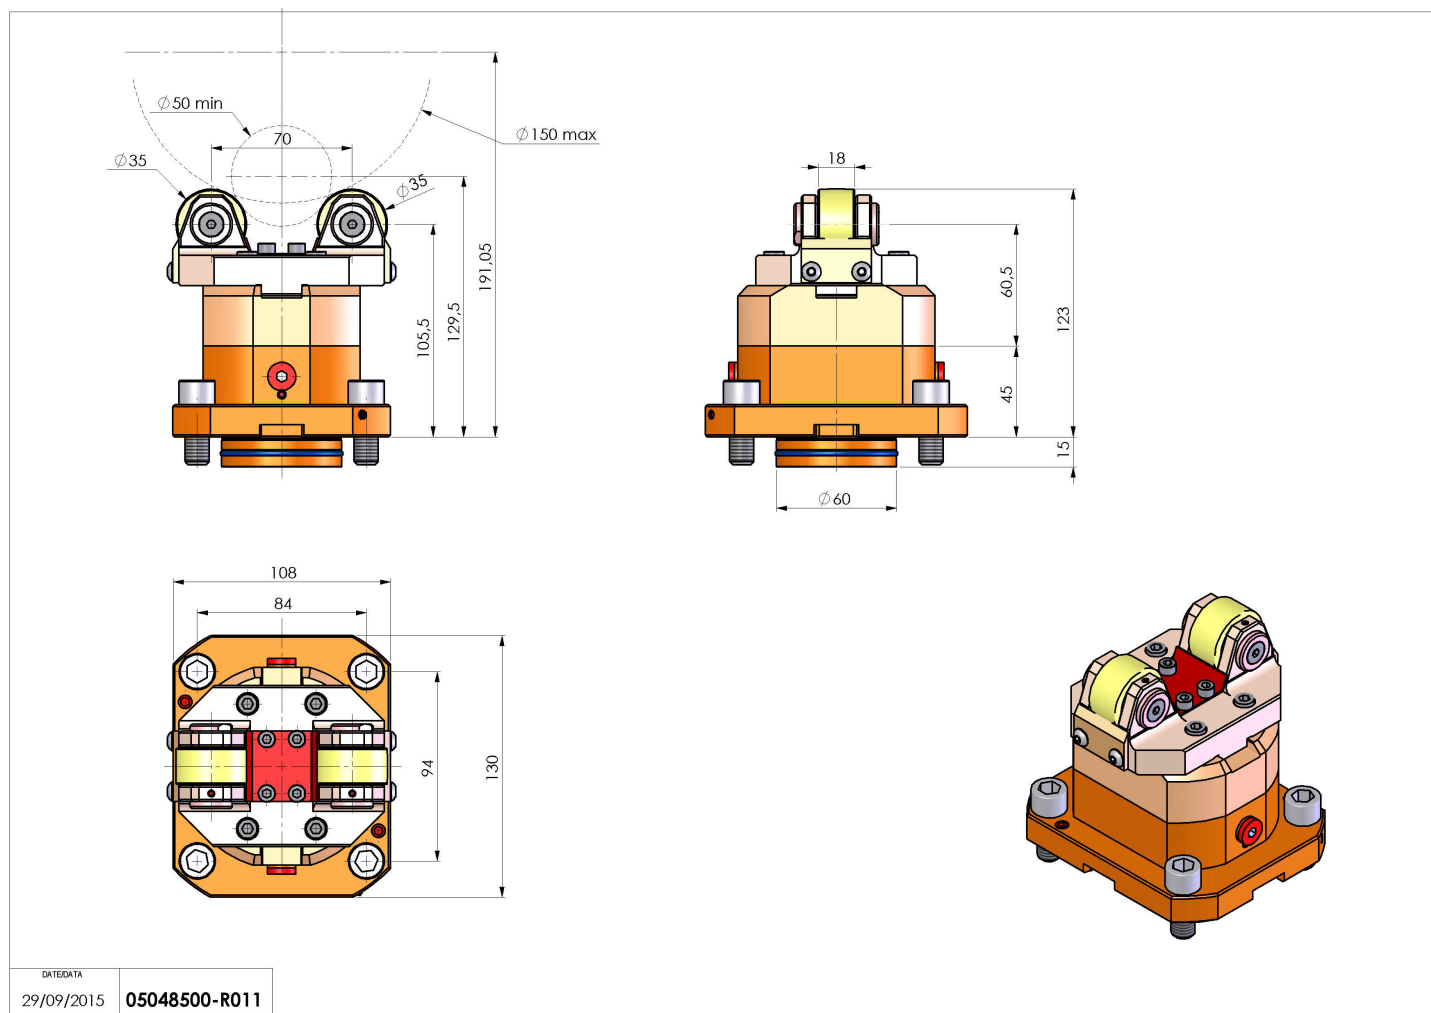

05048500 - SUPP ALB AX D50-150 D60 MS

Tipo	SHAFT SUPPORT Supporto alberi
Attacco	CILINDRICO 60
Uscita utensile	Supporto albero $\varnothing 50$ - $\varnothing 150$
Raffreddamento	
H [mm]	105,5
\varnothing Min [mm]	50
\varnothing Max [mm]	150
Accessori	N.D.
Note	N.D.
Note per il montaggio	Torretta inferiore

Verificare sempre gli ingombri del portautensile in torretta

Salvo modifiche tecniche

DATE/DATE
29/09/2015 05048500-R011