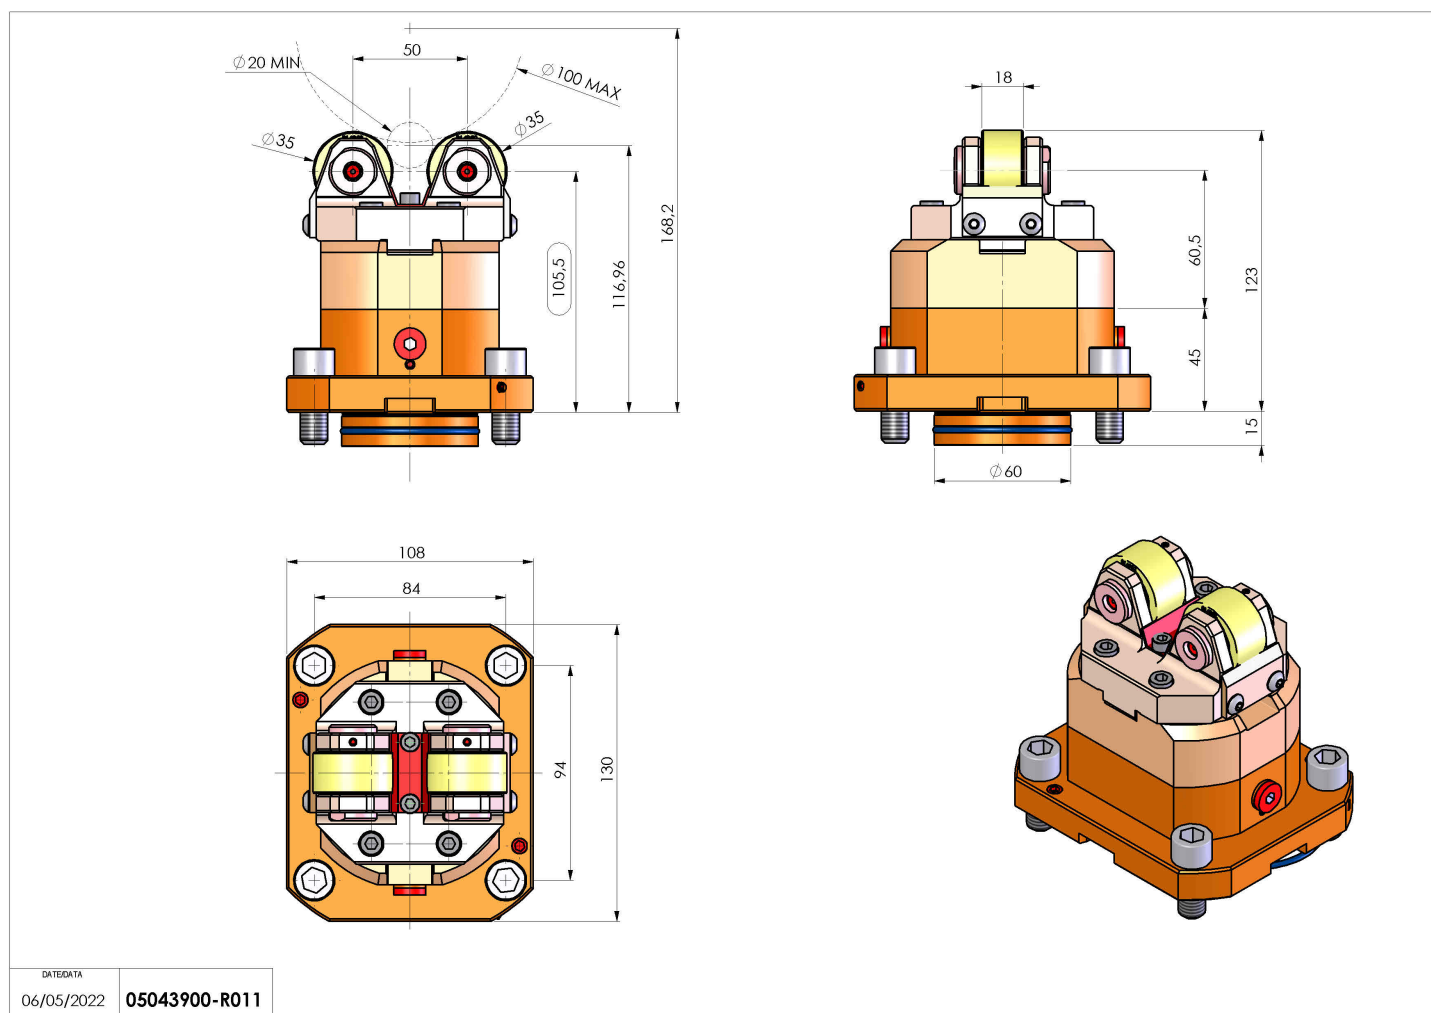

05043900 - SUPP ALB AX 20-100 D60 H106

Tipo	SHAFT SUPPORT Supporto alberi
Attacco	CILINDRICO 60
Uscita utensile	Supporto albero $\varnothing 20$ - $\varnothing 100$
Raffreddamento	N.D.
H [mm]	106
\varnothing Min [mm]	20
\varnothing Max [mm]	100
Accessori	N.D.
Note	N.D.
Note per il montaggio	N.D.

Verificare sempre gli ingombri del portautensile in torretta

Salvo modifiche tecniche