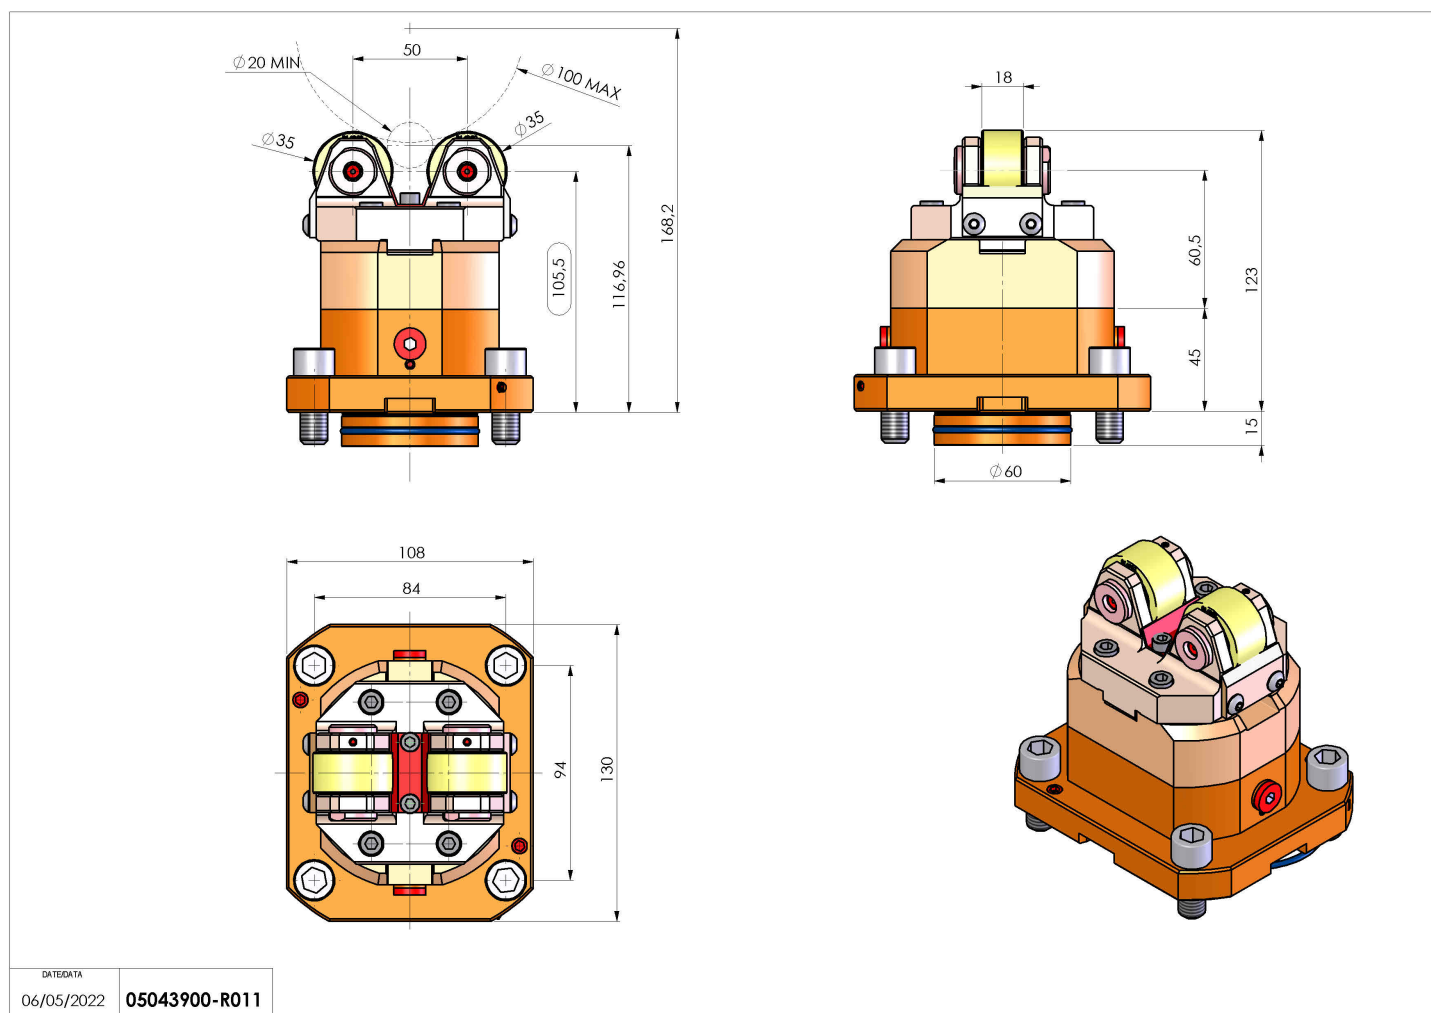

## 05043900 - SUPP ALB AX 20-100 D60 H106

<b>Tipo</b>	SHAFT SUPPORT Supporto alberi
<b>Attacco</b>	CILINDRICO 60
<b>Uscita utensile</b>	Supporto albero $\varnothing 20$ - $\varnothing 100$
<b>Raffreddamento</b>	
<b>H [mm]</b>	106
<b><math>\varnothing</math> Min [mm]</b>	20
<b><math>\varnothing</math> Max [mm]</b>	100
<b>Accessori</b>	N.D.
<b>Note</b>	N.D.
<b>Note per il montaggio</b>	N.D.

Verificare sempre gli ingombri del portautensile in torretta

DATE/DATE  
06/05/2022 **05043900-R011**

Salvo modifiche tecniche