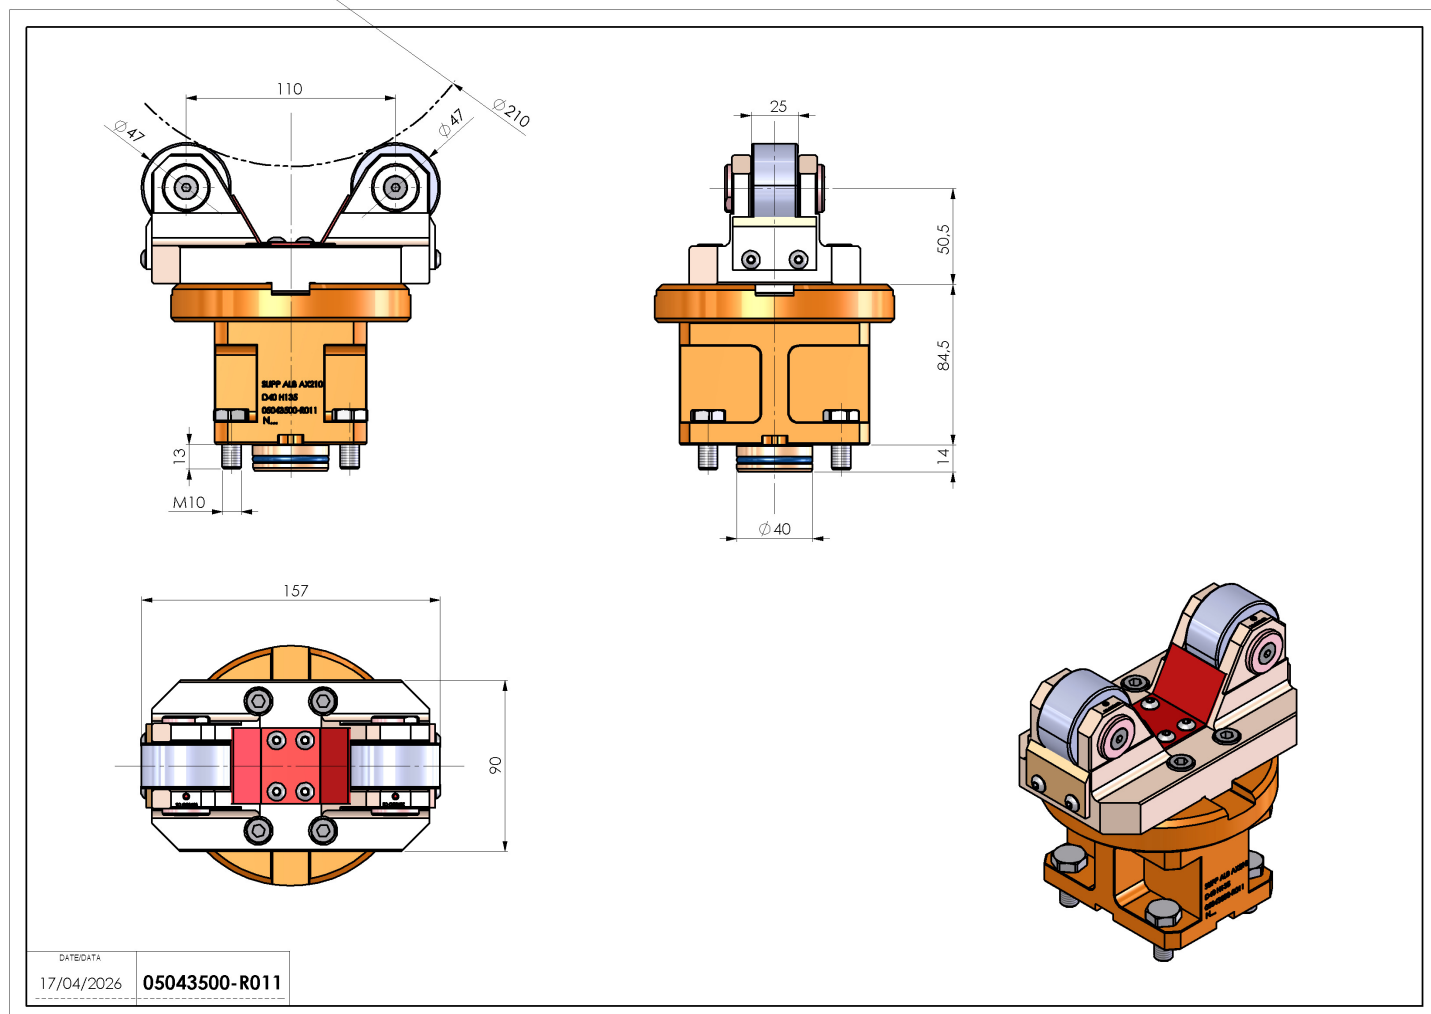

## 05043500 - SUPP ALB D40 AX210 D40 H135

<b>Tipo</b>	SHAFT SUPPORT Supporto alberi
<b>Attacco</b>	CILINDRICO 40
<b>Uscita utensile</b>	Supporto albero $\varnothing 120$ - $\varnothing 210$
<b>Raffreddamento</b>	Senza Passaggio Refrigerante
<b>H [mm]</b>	135
<b><math>\varnothing</math> Max [mm]</b>	210
<b>Accessori</b>	N.D.
<b>Note</b>	Disponibile solo per NTX 2500 -- (Star-Type 12ST - D40) CH360
<b>Note per il montaggio</b>	N.D.

Verificare sempre gli ingombri del portautensile in torretta

DATE/04/14  
17/04/2026 05043500-R011

Salvo modifiche tecniche