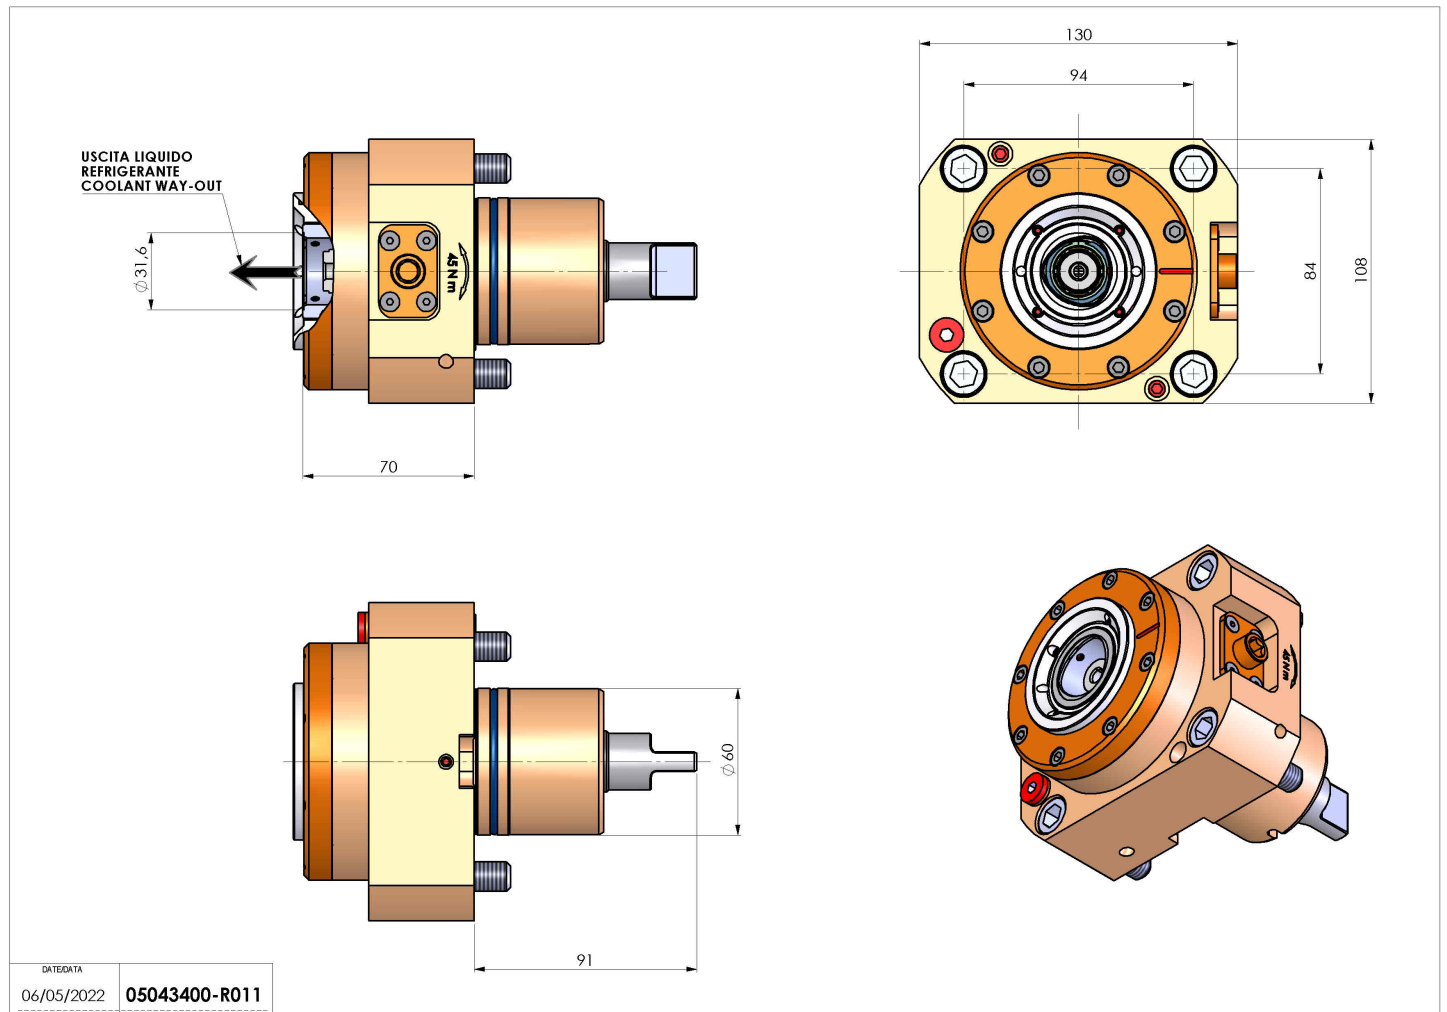

# 05043400 - LT-S D60 C40 HRF H70

<b>Tipo</b>	LT-S Portautensili dritto
<b>Attacco</b>	CILINDRICO 60
<b>Uscita utensile</b>	Poligonale C40 ISO 26623-1
<b>Raffreddamento</b>	Refrigerazione interna HRF
<b>Senso di rotazione</b>	r1  r2
<b>Velocità max [1/min]</b>	12000
<b>Coppia max [Nm]</b>	80
<b>Rapporto</b>	1:1
<b>H [mm]</b>	70
<b>Pressione max [bar]</b>	70
<b>Accessori</b>	N.D.
<b>Note</b>	N.D.
<b>Note per il montaggio</b>	N.D.

Verificare sempre gli ingombri del portautensile in torretta

Salvo modifiche tecniche