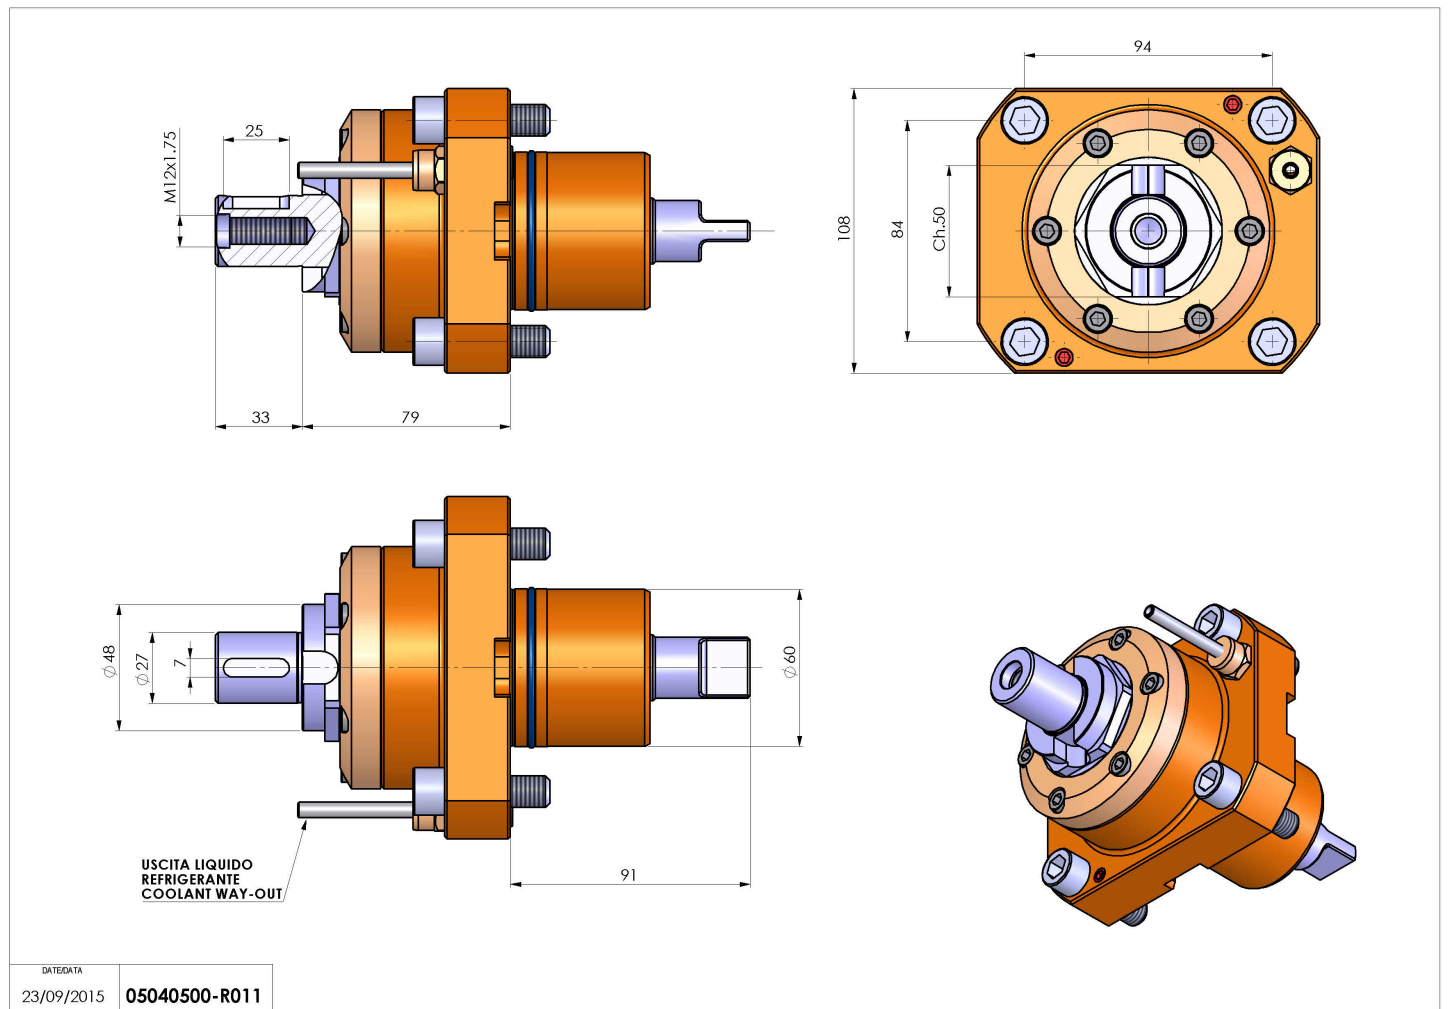

05040500 - LT-S D60 DIN138-27 HS H79

Tipo	LT-S Portautensili dritto
Attacco	CILINDRICO 60
Uscita utensile	Portafrese DIN138 D27
Raffreddamento	Refrigerazione esterna
Senso di rotazione	r1  r2 
Velocità max [1/min]	10000
Coppia max [Nm]	63
Rapporto	1:1
H [mm]	79
Accessori	Chiave albero, chiave croce + gruppo accessori portafresa
Note	N.D.
Note per il montaggio	N.D.

Verificare sempre gli ingombri del portautensile in torretta

Salvo modifiche tecniche

DATE/ATA
23/09/2015 05040500-R011