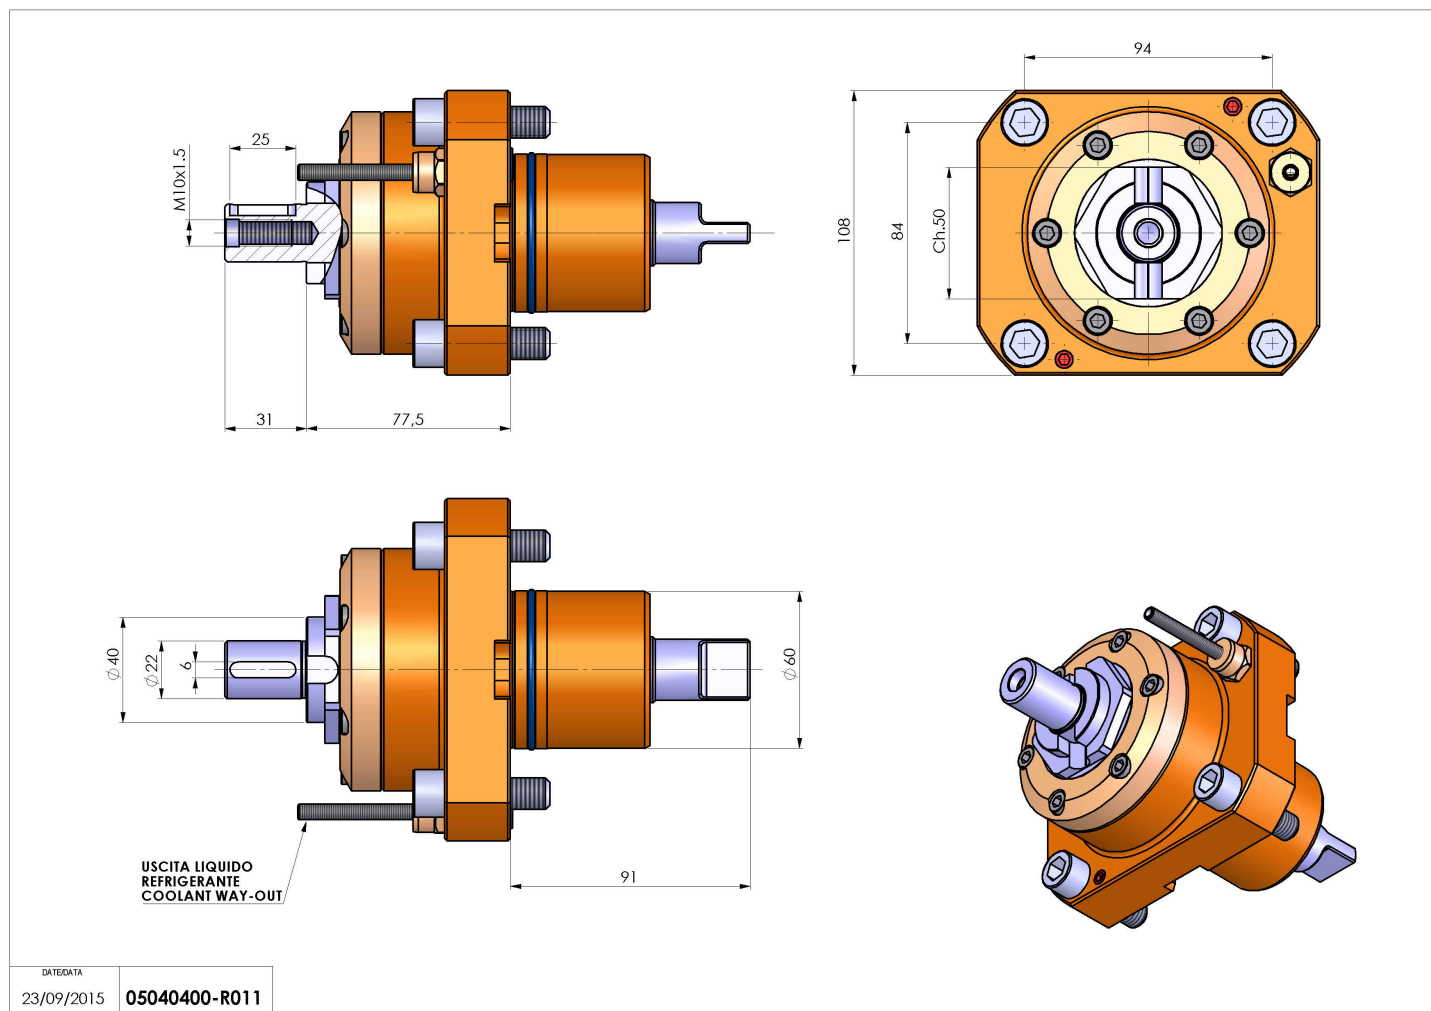

05040400 - LT-S D60 DIN138-22 HS H77

Tipo	LT-S Portautensili dritto
Attacco	CILINDRICO 60
Uscita utensile	Portafrese DIN138 D22
Raffreddamento	Refrigerazione esterna
Senso di rotazione	r1  r2 
Velocità max [1/min]	10000
Coppia max [Nm]	63
Rapporto	1:1
H [mm]	77,5
Accessori	Chiave albero, chiave croce + gruppo accessori portafresa
Note	N.D.
Note per il montaggio	N.D.

Verificare sempre gli ingombri del portautensile in torretta

DATE/ATA
23/09/2015 05040400-R011

Salvo modifiche tecniche