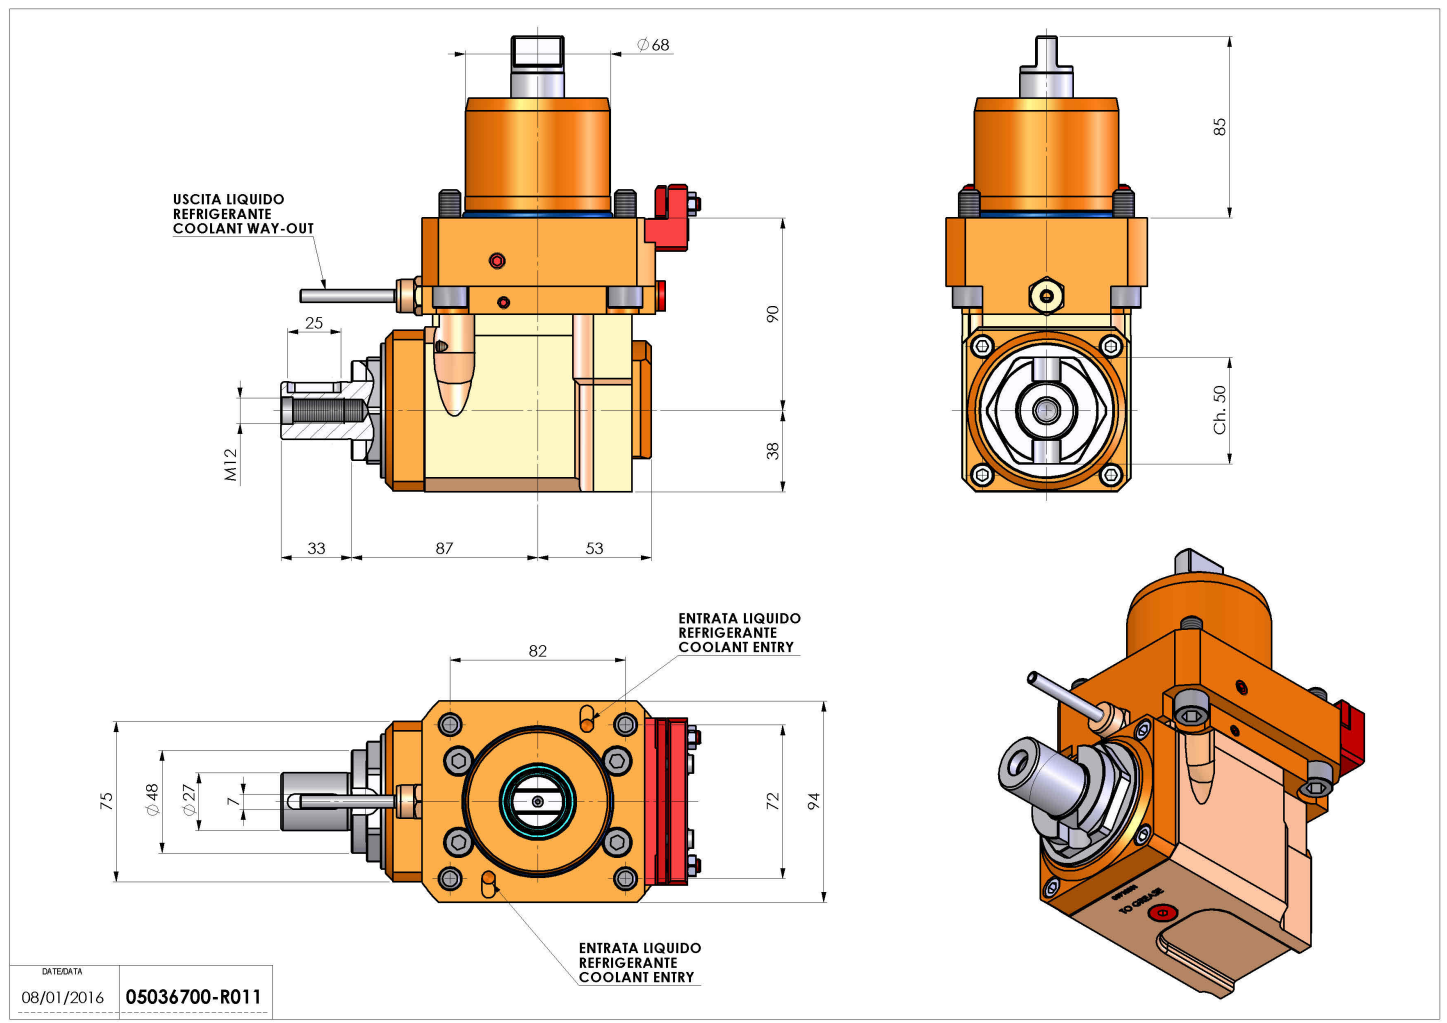

# 05036700 - LT-A D68 DIN138-27 H90 TWJ

<b>Tipo</b>	LT-A Portautensili angolare a 90°
<b>Attacco</b>	CILINDRICO 68
<b>Uscita utensile</b>	Portafrese DIN138 D27
<b>Raffreddamento</b>	Refrigerazione esterna
<b>Senso di rotazione</b>	r1 ↻ r2 ↻
<b>Velocità max [1/min]</b>	6000
<b>Coppia max [Nm]</b>	63
<b>Rapporto</b>	1:1
<b>H [mm]</b>	90
<b>H1 [mm]</b>	38
<b>Accessori</b>	N.D.
<b>Note</b>	N.D.
<b>Note per il montaggio</b>	N.D.

Verificare sempre gli ingombri del portautensile in torretta

DATE/ATA  
08/01/2016 **05036700-R011**

Salvo modifiche tecniche